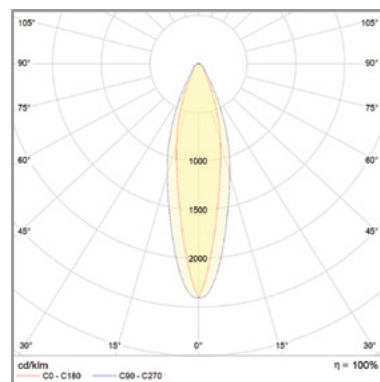

Kapea säde 30°