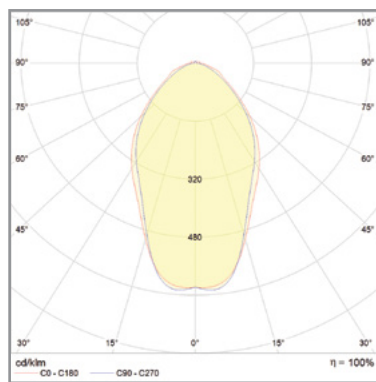

Keskileveä säde 60°