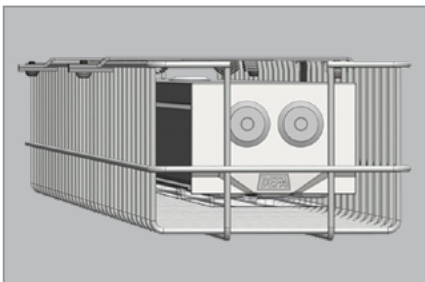

Turvaverkko (lisätarvikkeet)