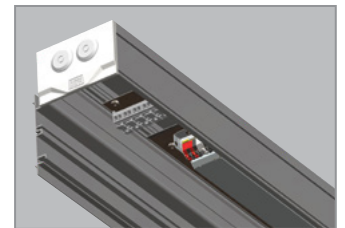

UtiLine - tehokas IP23-valaisin sisä- ja teollisuustiloihin mitä erilaisimpiin käyttökohteisiin

Kuvaus

Runko on valmistettu puristetusta alumiinista, ja se toimitetaan vakiona alumiinipinnalla. Valkoiseksi maalattu, RAL 9010, muut versiot tilauksesta. Päätykannet ABS-muovia. Vaihdettava LED-yksikkö ja kansi läpinäkyvää akryyliä (PMMA).

Käyttökohteet

Teollisuuslaitokset, varastot, tavaratalot, näyttelytilat jne

Kiinnitys

Suoraan kattoon tai kaapelihyllylle kahdella ruostumattomasta teräksestä valmistetulla kiinnikkeellä, jotka toimitetaan valaisimen mukana. Rungossa olevan kiinnityskaan ansiosta kannattimet voidaan kiinnittää valaisimen napsauttamalla koko valaisimen pituudelta. Vaakasuora kiinnitys vakiokiinnikkeiden avulla.

Asennus

Kaapeliläpivienti kahden kaapelitiivisteiden kautta kummassakin päätykannessa tai keskellä liittimen yläosasta (ei 958 mm versiolle). Läpijohtettu vakiona 5x2,5mm², DALI 7x2,5mm² jousiriviliitin kummassakin päässä.

Liitäntälaitte

Integroitu elektroninen LED-ohjain. Mahdollisuus ohjelmoida DALI-versiot CLO: lle.

Muuta

3000K, Wago-versiot ja Pituus 1906 mm 153 W on saatavana tilauksesta.

Valolähde

Värieroisto: RA >80
 MacAdam-väritoleranssi: <3
 Käyttöikä LED: L80B20 100.000h
 Käyttöikä liitäntälaitte: 100.000h