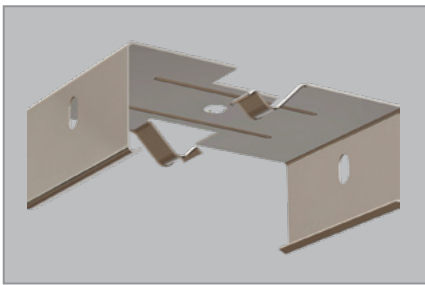

DEFA nu.	S-nu	Kuvaus	Moduuli	Optiikka	Valolähde	Valaisi.lm	lm/W	Ohjaustapa	Paino (kg)	
124701	4324267	UtiLine	958	Leveä säde	28W	4000K	4000 lm	143		2,7
124702	4324268	UtiLine	958	Leveä säde	28W	4000K	4000 lm	143	DALI	2,7
124703	4324269	UtiLine	958	Keskileveä säde	28W	4000K	4000 lm	143		2,7
124704	4324270	UtiLine	958	Keskileveä säde	28W	4000K	4000 lm	143	DALI	2,7
124705	4324271	UtiLine	1274	Leveä säde	55W	4000K	8000 lm	146		3,3
124706	4324272	UtiLine	1274	Leveä säde	55W	4000K	8000 lm	146	DALI	3,3
124707	4324273	UtiLine	1274	Keskileveä säde	55W	4000K	8000 lm	146		3,3
124708	4324274	UtiLine	1274	Keskileveä säde	55W	4000K	8000 lm	146	DALI	3,3
124709	4324275	UtiLine	1590	Leveä säde	82W	4000K	12000 lm	146		3,9
124710	4324276	UtiLine	1590	Leveä säde	82W	4000K	12000 lm	146	DALI	3,9
124711	4324277	UtiLine	1590	Keskileveä säde	82W	4000K	12000 lm	146		3,9
124712	4324278	UtiLine	1590	Keskileveä säde	82W	4000K	12000 lm	146	DALI	3,9
124713	4324279	UtiLine	1590	Leveä säde	110W	4000K	16000 lm	146		3,9
124714	4324280	UtiLine	1590	Leveä säde	110W	4000K	16000 lm	146	DALI	3,9
124715	4324281	UtiLine	1590	Keskileveä säde	110W	4000K	16000 lm	146		3,9
124716	4324282	UtiLine	1590	Keskileveä säde	110W	4000K	16000 lm	146	DALI	3,9
124717	4324283	UtiLine	1590	Kapea säde	128W	4000K	18750 lm	147		3,9
124718	4324284	UtiLine	1590	Kapea säde	128W	4000K	18750 lm	147	DALI	3,9

Lisätarvikkeet:

126542 Turvaverkko 1590 mm moduulille Kitti

Kiinnikkeet ruostumatonta terästä (sis.).