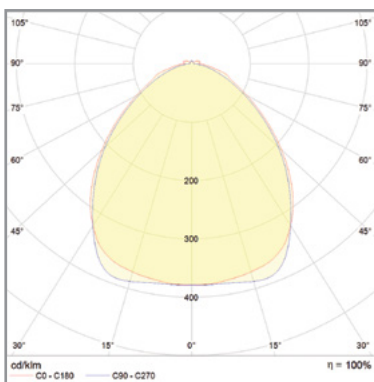

Leveä säde 90°