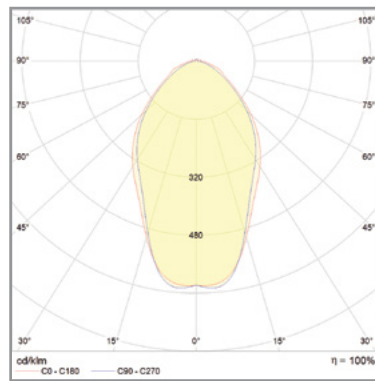

Medium beam 60°