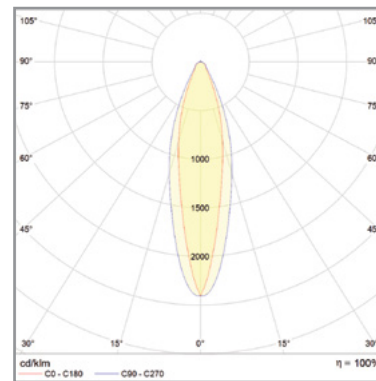

Narrow beam 30°