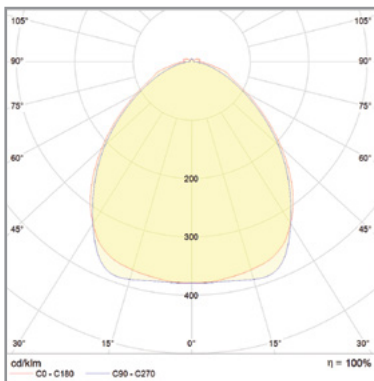

Wide beam 90°