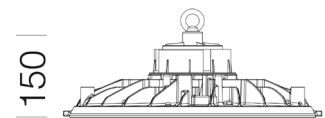

# Saturno 2885 Power Switch

**Saturno 2885 Power Switch** - kraftig armatur i aluminium för högre takhöjder