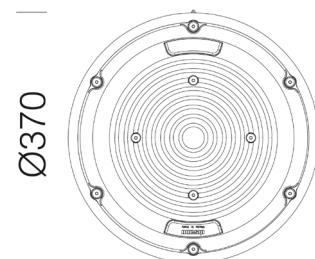

# Saturno 2885 Power Switch

**Saturno 2885 Power Switch** - kraftig armatur i aluminium för högre takhöjder