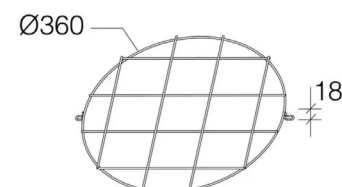

# Saturno 2885 Power Switch

**Saturno 2885 Power Switch** - kraftig armatur i aluminium för högre takhöjder