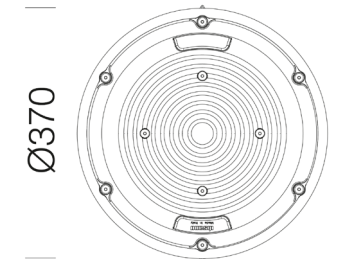

Saturno 2885 Power Switch

Saturno 2885 Power Switch - meget kraftig og effektiv armatur i aluminium for store takhøyder

Beskyttelsesgitter.

Beskrivelse

Armaturhus med integrert kjøling i presstøpt aluminium pulverlakkert mørkgrå Ral 7021. Avskjerming i polykarbonat, motstandsdyktig mot termiske sjokk og støt. Integrert 4kV overspenningsvern. IP66, Klasse I, IK08.

Bruksområde

Industri lokaler, lager, varehus, utstillingshaller, idrettshaller.

Montasje

Saturno leveres med festeøye.

Tilkobling

Tett nippetilkobling, max. 2,5mm² kabel, for rask og enkel kobling uten behov for å åpne armatur.

Nummer	Type	Optikk	Bestykning	Arm. lm	lm/W	Styring	Vekt (kg)
129169	Saturno	Wide beam	80-100-120W	4000K 16150-19800-24480	204	PS	4,3
129170	Saturno	Wide beam	100-125-150W	4000K 19800-24300-28100	187	PS	4,3
129171	Saturno	Wide beam	110-150-200W	4000K 20255-28100-34470	172	PS	4,3