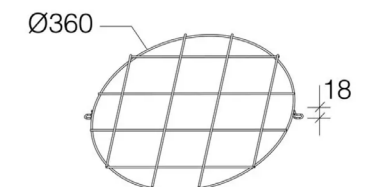

Beskyttelsesgitter.

Beskrivelse

Armaturhus med integrert kjøling i presstøpt aluminium pulverlakkert mørkgrå Ral 7021. Avskjerming i polykarbonat, motstandsdyktig mot termiske sjokk og støt. Integrert 4kV overspenningsvern. IP66, Klasse I, IK08.

Bruksområde

Industri lokaler, lager, varehus, utstillingshaller, idrettshaller.

Montasje

Saturno leveres med festeøye.

Tilkobling

Tett nippetilkobling, max. 2,5mm² kabel, for rask og enkel kobling uten behov for å åpne armatur.

Armaturer (stk) pr. kurs

	10-B	10-C	16-B	16-C
80-100-120 W	11	12	18	18
100-125-150W	9	9	15	15
110-150-200W	5	6	8	9

LED enhet

Fargetemperatur	4000K
Fargeindex	RA 80
Fargetoleranse	MacAdam 3
Ta -80-100-120W	Ta -40° - +60°
Ta -100-125-150W	Ta -40° - +50°
Ta -110-150-200W	Ta -40° - +40°
Levetid - Ta 25°C	L80B10 100.000t

På forespørsel:

- Rød, blå, grønn skjerm
- 10kv overspenningsvern
- Bevegelses- og lyssensor
- Zhaga konektor
- Versjon for høy omgivelsestemperatur - HT
- Versjon med nøddlysfunksjon - EM