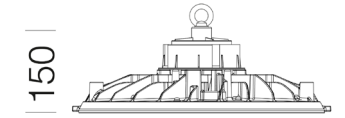

Saturno 2885 Power Switch

Saturno 2885 Power Switch - meget kraftig og effektiv armatur i aluminium for store takhøyder

Beskyttelsesgitter.

Beskrivelse

Armaturhus med integrert kjøling i presstøpt aluminium pulverlakkert mørkgrå Ral 7021. Avskjerming i polykarbonat, motstandsdyktig mot termiske sjokk og støt. Integrert 4kV overspenningsvern. IP66, Klasse I, IK08.

Bruksområde

Industri lokaler, lager, varehus, utstillingshaller, idrettshaller.

Montasje

Saturno leveres med festeøye.

Tilkobling

Tett nippetilkobling, max. 2,5mm² kabel, for rask og enkel kobling uten behov for å åpne armatur.