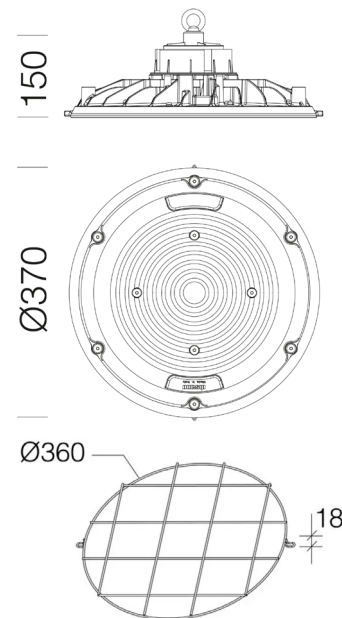

Saturno 2885 Dali

Saturno 2885 Dali - meget kraftig og effektiv armatur i aluminium for store takhøyder

Beskyttelsesgitter.

Beskrivelse

Armaturhus med integrert kjøling i presstøpt aluminium pulverlakkert mørk grå Ral 7021. Avskjerming i polykarbonat, motstandsdyktig mot termiske sjokk og støt. Integrert 4kV overspenningsvern. IP66, Klasse I, IK08.

Bruksområde

Industri lokaler, lager, varehus, utstillingshaller, idrettshaller.

Montasje

Saturno leveres med festeøye.

Tilkobling

Tett nippel tilkobling, max. 2,5mm² kabel, for rask og enkel kobling uten behov for å åpne armatur.

På forespørsel:

- Rød, blå, grønn skjerm
- 10kv overspenningsvern

Skjerm for UGR<22 opal eller transparent.

Nummer	Type	Optikk	Bestykning	Arm. lm	lm/W	Styring	Vekt (kg)
124875	Saturno	Wide beam	100W 4000K	19800	198	DALI	4,3
126082	Saturno	Wide beam	150W 4000K	28100	187	DALI	4,3
127384	Saturno	Wide beam	200W 4000K	34470	172	DALI	4,3