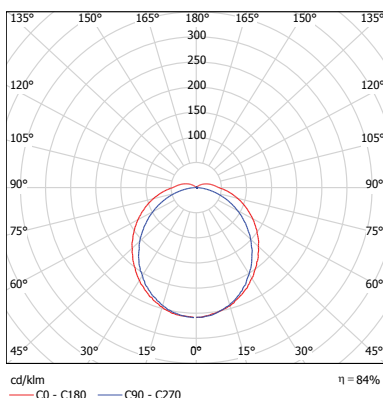

Colour index Ra	80
Colour tolerance MacAdam	3
Life time	L70B10 70.000h

High quality LED RA 80

Stainless steel fixing with safety screw

Proof opal diffuser

Proof clear diffuser

DEFA no.	Type	Modul	Diffuser	Tot. effect	lm fitting	lm/W	Control	IP	Ta max	Ta min	Weight
116310	Proof	700mm	Opal	17W	4000K	2140		IP65	45°C	-20°C	3,0 kg
117443	Proof	700mm	Opal	17W	4000K	2140	DALI	IP65	45°C	-20°C	3,0 kg
114141	Proof	1300mm	Opal	30W	4000K	4290		IP65	45°C	-20°C	3,7 kg
113619	Proof	1300mm	Opal	30W	4000K	4290	DALI	IP65	45°C	-20°C	3,7 kg
117564	Proof Emerg.	1300mm	Opal	30W	4000K	4290	3h battery	IP65	45°C	-20°C	4,0 kg
114240	Proof	1600mm	Opal	37W	4000K	5530		IP65	45°C	-20°C	4,4 kg
114241	Proof	1600mm	Opal	37W	4000K	5530	DALI	IP65	45°C	-20°C	4,4 kg
117444	Proof	1300mm	Opal	45W	4000K	6020		IP65	45°C	-20°C	3,7 kg
117445	Proof	1600mm	Opal	56W	4000K	7760		IP65	35°C	-20°C	4,4 kg
117525	Proof	1600mm	Opal	56W	4000K	7760	DALI	IP65	35°C	-20°C	4,4 kg
119110	Proof High	1600mm	Clear	56W	4000K	7750		IP65	35°C	-20°C	4,4 kg
122422	Proof PAS	1600mm	Opal	56W	4000K	7600		IP67	40°C	-20°C	4,4 kg
123143	Proof PAS	1600mm	Opal PC	82W	4000K	12000		IP67	35°C	-20°C	4,4 kg
122705	Proof PAS	1600mm	Opal PC	82W	4000K	12000	DALI	IP67	35°C	-20°C	4,4 kg
122610	Proof PAS	1600mm	Opal	104W	4000K	14000		IP67	25°C	-20°C	4,4 kg