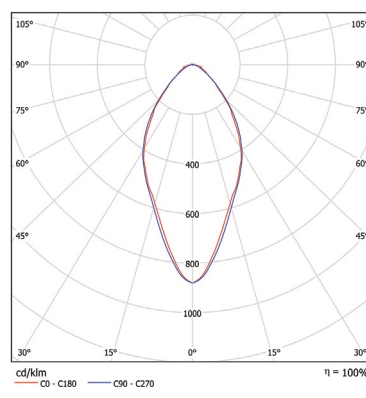

Colour index Ra	80
Colour tolerance MacAdam	3
Life time	L70B10 70.000h

High quality LED RA 80

Stainless steel fixing with safety screw

Proof opal diffuser

Proof clear diffuser

DEFA no.	Type	Modul	Diffuser	Tot. effect	lm fitting	lm/W	Control	IP	Ta max	Ta min	Weight
116310	Proof	700mm	Opal	17W	4000K	2140		IP65	45°C	-20°C	3,0 kg
117443	Proof	700mm	Opal	17W	4000K	2140	DALI	IP65	45°C	-20°C	3,0 kg
114141	Proof	1300mm	Opal	30W	4000K	4290		IP65	45°C	-20°C	3,7 kg
113619	Proof	1300mm	Opal	30W	4000K	4290	DALI	IP65	45°C	-20°C	3,7 kg
117564	Proof Emerg.	1300mm	Opal	30W	4000K	4290	3h battery	IP65	45°C	-20°C	4,0 kg
114240	Proof	1600mm	Opal	37W	4000K	5530		IP65	45°C	-20°C	4,4 kg
114241	Proof	1600mm	Opal	37W	4000K	5530	DALI	IP65	45°C	-20°C	4,4 kg
117444	Proof	1300mm	Opal	45W	4000K	6020		IP65	45°C	-20°C	3,7 kg
117445	Proof	1600mm	Opal	56W	4000K	7760		IP65	35°C	-20°C	4,4 kg
117525	Proof	1600mm	Opal	56W	4000K	7760	DALI	IP65	35°C	-20°C	4,4 kg
119110	Proof High	1600mm	Clear	56W	4000K	7750		IP65	35°C	-20°C	4,4 kg
122422	Proof PAS	1600mm	Opal	56W	4000K	7600		IP67	40°C	-20°C	4,4 kg
123143	Proof PAS	1600mm	Opal PC	82W	4000K	12000		IP67	35°C	-20°C	4,4 kg
122705	Proof PAS	1600mm	Opal PC	82W	4000K	12000	DALI	IP67	35°C	-20°C	4,4 kg
122610	Proof PAS	1600mm	Opal	104W	4000K	14000		IP67	25°C	-20°C	4,4 kg