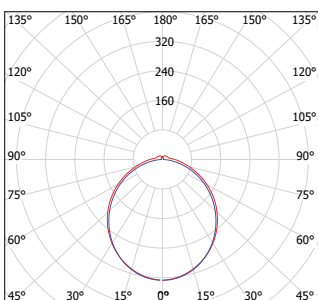

Ljuskälla

Färgåtergivningningsindex	Ra >80
Färgtolerans MacAdam	3
Livslängd LED	L80B50 100 000 t
Livslängd driver	100 000 t (10%)