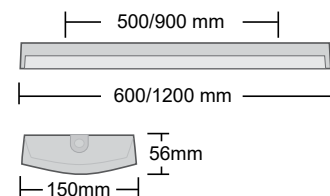

Omnia 2.0

Omnia 2.0 - slank og robust IP44 armatur

Beskrivelse

Armaturstamme i stålplate, pulverlakkert i hvit (RAL 9016), endestykker ABS plast som er fastmontert i stammen. Kuppel i opal akryl (PMMA).

Bruksområder

Industri lokaler, våte rom, garderobes, garasje, P-hus, kulverter etc.

Montasje

For montasje direkte i tak eller på vegg. IP44 ved horisontal montasje i tak. IP40 når nedhengt og ved horisontal eller vertikal montasje på vegg. Veggbraketter leveres som tilbehør. Armaturen er vekt balansert.

Tilkobling

Tilkobling fra oversiden i senter av armaturen. Finnes også knock-out for tilkobling via gavel. Armaturen leveres med 5x2,5mm² innstikk-klemme i senter med mulighet for overkobling.

Øvrig

Andre DALI versjoner leveres på forespørsel. Veggfester og beskyttelsesbøyler leveres som tilbehør. Lysmengde for Omnia 16W og 36W kan reduseres med dip-switcher på driver i 4 trinn, se tabell.