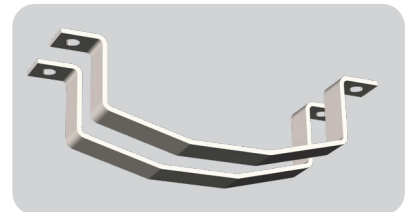

Beskyttelsesbøyler