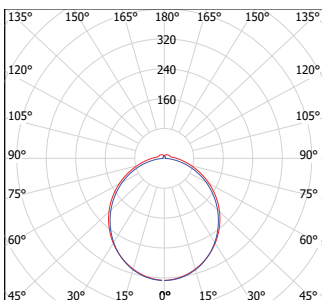

Lyskilde

Fargeindex	Ra >80
Fargetoleranse	MacAdam 3
Levetid - Ta 25°C	
LED	L80B50 100 000 t
Driver	100 000 t (10%)