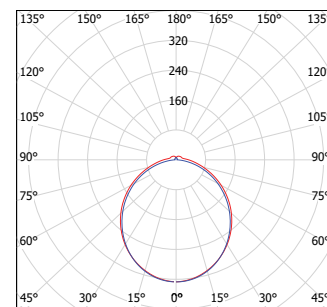

Armaturer (stk) pr. kurs:

	10-B	10-C	16-B	16-C
16W	37	62	60	90
36W	14	23	23	39
46W DALI	13	20	20	32

Produkt	Pin 1	Pin 2	mA	W	lm ut
Omnia 2.0 Opal 16W	ON	ON	350	16	2100 / 2200
	ON	OFF	300	14	1800 / 1900
	OFF	ON	250	12	1500 / 1600
3000K / 4000K	OFF	OFF	200	10	1200 / 1250
	ON	ON	800	36	4800 / 5000
	ON	OFF	700	31	4200 / 4400
Omnia 2.0 Opal 36W	OFF	ON	600	27	3600 / 3750
	OFF	OFF	500	23	3000 / 3100

Innstilling på driver ved levering.