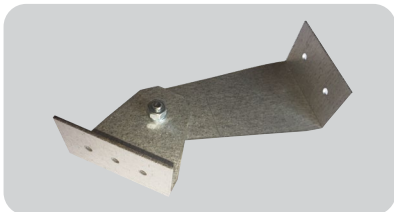

Omnia 2.0

DEFA nr.	E-nr.	Type	Modul	Bestykning	Arm. lm	lm/W	Styring	Vekt (kg)
123164	3242100	Omnia 2.0	600	16W 3000K	2100lm	131		1,6
123166	3242101	Omnia 2.0 Radar	600	16W 3000K	2100lm	131	Sensor OnOff	1,6
123165	3242102	Omnia 2.0	600	16W 4000K	2200lm	138		1,6
123167	3242103	Omnia 2.0 Radar	600	16W 4000K	2200lm	138	Sensor OnOff	1,6
123168	3242104	Omnia 2.0	1200	36W 3000K	4800lm	133		3,1
123170	3242105	Omnia 2.0 Radar	1200	36W 3000K	4800lm	133	Sensor OnOff	3,1
123169	3242106	Omnia 2.0	1200	36W 4000K	5000lm	139		3,1
123171	3242107	Omnia 2.0 Radar	1200	36W 4000K	5000lm	139	Sensor OnOff	3,1
123393		Omnia 2.0 Radar	1200	36W 4000K	5000lm	139	Sensor MinMaxOff	3,1
123421		Omnia 2.0	1200	46W 3000K	6000lm	130	DALI	3,1
123422		Omnia 2.0	1200	46W 4000K	6100lm	133	DALI	3,1

☐ = Skaffevare (på forespørsel)

Tilbehør:

114079	3231877	Veggfeste 45°	par	
109549	3332117	Veggfeste justerbar	par	
124349		Beskyttelsesbøyler	par	
123395		Kuppel	600	opal
123396		Kuppel	1200	opal

Justerbart veggfeste - korrosjonskl. 3