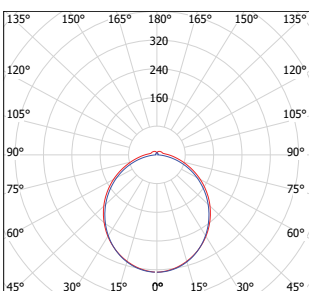

Valaisimia (pcs) per piiri

	10-B	10-C	16-B	16-C
16W	37	62	60	90
36W	14	23	23	39

Colour index	Ra >80
Colour tolerance	MacAdam 3
Lifetime LED	L80B50 100 000 h
Lifetime driver	100 000 h (10%)