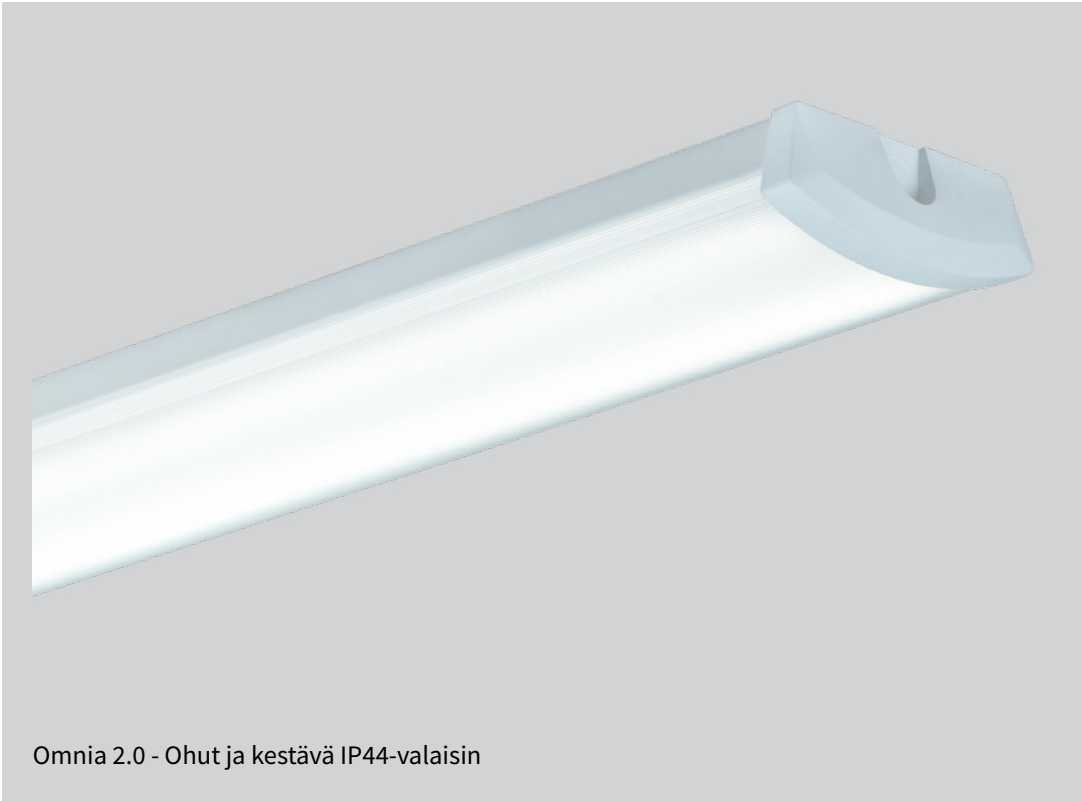

Omnia 2.0

Omnia 2.0 - Ohut ja kestävä IP44-valaisin

Kuvaus

Omnia 2.0 on IP44-luokan matalarakenteinen valaisin, joka sopii moniin käyttökohteisiin. Runko teräslevyä, jauhemaalattu valkoiseksi (RAL 9016), päätykannet valkoista ABS-muovia, jotka on kiinnitetty runkoon. Kupu opaaliakryyliä (PMMA)

Käyttökohteet

Teollisuus, märkätilat, vaatehuoneet, autotallit, pysäköintihallit jne.

Asennus

Suoraan kattoon tai seinälle. IP44 kun asennus horisontaalisesti katossa. IP40 alas laskettuna tai horisontaalasti tai vertikaalasti seinällä. Seinäkiinnikkeitä saatavana lisätarvikkeena. Valaisin on tasapainotettu.

Kytkeminen

Virtaliitäntä päädyistä ylhäältä valaisimen keskeltä. Päätyihin saatavana nipat. Valaisimen keskellä on 5x2,5mm² push-in riviliitin läpijohtotusta varten.

Muuta

DALI-versio saatavilla tarvittaessa.