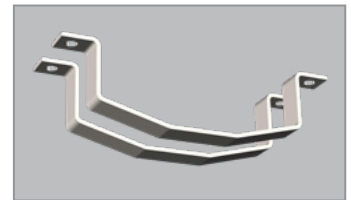

Safety bracket