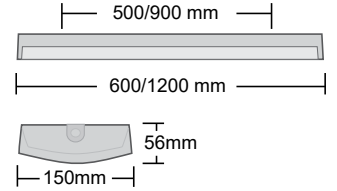

Omnia 2.0

Omnia 2.0 - Ohut ja kestävä IP44-valaisin

Kuvaus

Omnia 2.0 on IP44-luokan matalarakenteinen valaisin, joka sopii moniin käyttökohteisiin. Runko teräslevyä, jauhemaalattu valkoiseksi (RAL 9016), päätykannet valkoista ABS-muovia, jotka on kiinnitetty runkoon. Kupu opaaliakryyliä (PMMA)

Kytkeminen

Virtaliitäntä päädyistä ylhäältä valaisimen keskeltä. Päätyihin saatavana nipat. Valaisimen keskellä on 5x2,5mm² push-in riviliitin läpijohtotusta varten.

Muuta

DALI-versio saatavilla tarvittaessa.