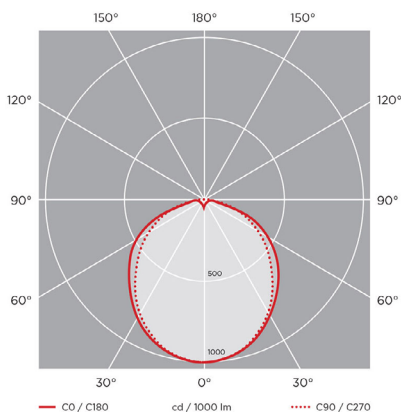

Övrigt

På förfrågan levereras följande versioner:

- IP67-version - vid byte till PG-nippel (tillbehör)
- Versioner med snabbkopplingar
- Annan färgtemperatur
- Ra 90
- Dubbelisolerad, klass 2

DALI-versioner är förberedda för Touchdim

- EM - version med batteripaket

Armaturer (st) per krets

	10-B	10-C	16-B	16-C
25/32/38/44W	32	52	52	83
25/32/38/44W DALI	18	31	30	50
30/38/46/53W	22	36	36	61
30/38/46/53W DALI	18	31	30	50
72W	10	17	17	27
72W DALI	17	29	28	47
92W	12	20	20	34

Färgindex: Ra 80

Färgtolerans: MacAdam 3

Livslängd Ta 25°C: L80B10 100.000t

Ta max: L80B10 50.000t