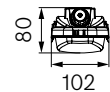

Inspire - blixtsnabb montering, med Power Switch

700 ± 76 / 980 ± 76mm

L = 1174 / 1454mm

Beskrivning

Utanpåliggande kapslad industriarmatur med skärm och bred ljusfördelning. Armaturstomme i ljusgrå glasfiberarmerad polyester. Kupa i opal polykarbonat för att ge ett jämnt och behagligt ljus. Fästklämmor i rostfritt stål. Armaturstomme och kupa uppfyller IK08.