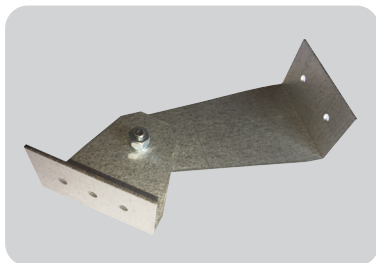

Väggfäste justerbart - korrosionsklass 3