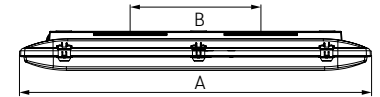

Inspire - blixtsnabb montering, med Power Switch

700 ± 76 / 980 ± 76mm

L = 1174 / 1454mm

Beskrivning

Utanpåliggande kapslad industriarmatur med skärm och bred ljusfördelning. Armaturstomme i ljusgrå glasfiberarmerad polyester. Kupa i opal polykarbonat för att ge ett jämnt och behagligt ljus. Fästklämmor i rostfritt stål. Armaturstomme och kupa uppfyller IK08.