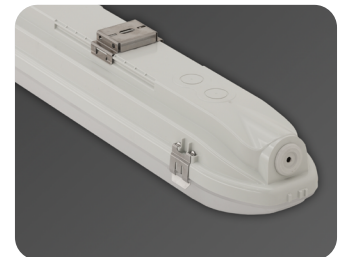

Inspire - blixtsnabb montering, med Power Switch

700 ± 76 / 980 ± 76mm

L = 1174 / 1454mm

Beskrivning

Utanpåliggande kapslad industriarmatur med skärm och bred ljusfördelning. Armaturstomme i ljusgrå glasfiberarmerad polyester. Kupa i opal polykarbonat för att ge ett jämnt och behagligt ljus. Fästklämmor i rostfritt stål. Armaturstomme och kupa uppfyller IK08.

Montage

Monteras i tak eller på vägg med medföljande fästbygel. Wirefäste och väggkonsol finns som tillbehör.

Övrigt

På förfrågan levereras följande versioner:

- IP67-version - vid byte till PG-nippel (tillbehör)
- Versioner med snabbkopplingar
- Annan färgtemperatur
- Ra 90
- Dubbelisolerad, klass 2

DALI-versioner är förberedda för Touchdim

- EM - version med batteripaket

Armaturer (st) per krets

	10-B	10-C	16-B	16-C
25/32/38/44W	32	52	52	83
25/32/38/44W DALI	18	31	30	50
30/38/46/53W	22	36	36	61
30/38/46/53W DALI	18	31	30	50
72W	10	17	17	27
72W DALI	17	29	28	47
92W	12	20	20	34

Färgindex: Ra 80

Färgtolerans: MacAdam 3

Livslängd Ta 25°C: L80B10 100.000t

Ta max: L80B10 50.000t

Fästklämmor i rostfritt stål

LED-teknik för maximal ljusprestanda och ljusutbyte

Power switch - justerbar prestanda, inställd på max effekt vid leverans