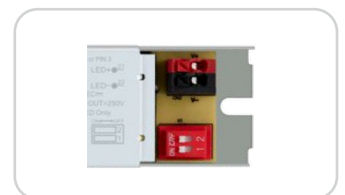

Montage

Monteras i tak eller på vägg med medföljande fästbygel. Wirefäste och väggkonsol finns som tillbehör.

Övrigt

På förfrågan levereras följande versioner:

- IP67-version - vid byte till PG-nippel (tillbehör)
- Versioner med snabbkopplingar
- Annan färgtemperatur
- Ra 90
- Dubbelisolerad, klass 2

Färgindex: Ra 80

Färgtolerans: MacAdam 3

Livslängd Ta 25°C: L80B10 100.000t

Ta max: L80B10 50.000t

Fästklämmor i rostfritt stål

LED-teknik för maximal ljusprestanda och ljusutbyte

Power switch - justerbar prestanda, inställd på max effekt vid leverans