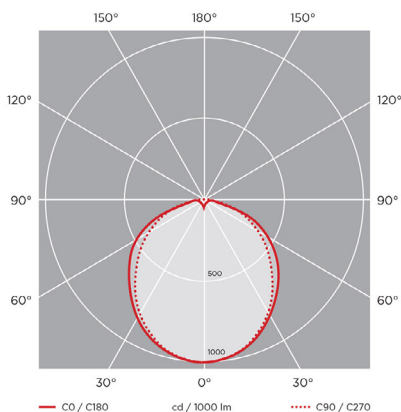

Øvrig

På forespørsel leveres følgende versjoner:

- IP67 versjon - ved bytte til PG nippel (tilbehør)
- Versjoner med hurtigkoblinger
- Annen fargetemperatur
- Ra 90
- Dobbeltisolert, klasse 2

DALI versjoner er forberedt for Touch & dim

- EM - versjon med batteripakke

Armaturer (stk) pr. kurs

	10-B	10-C	16-B	16-C
25/32/38/44W	32	52	52	83
25/32/38/44W DALI	18	31	30	50
30/38/46/53W	22	36	36	61
30/38/46/53W DALI	18	31	30	50
72W	10	17	17	27
72W DALI	17	29	28	47
92W	12	20	20	34

Fargeindex: Ra 80

Fargetoleranse: MacAdam 3

Levetid Ta 25°C: L80B10 100.000t