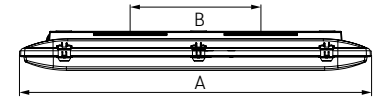

Inspire - lynrask montasje, med Power Switch

700 ± 76 / 980 ± 76mm

L = 1174 / 1454mm

Beskrivelse

Utenpåliggende industriarmatur med skjerm og bred lysfordeling. Armaturstamme i lys grå glassfiberarmert polyester. Avskjerming i opal polykarbonat for å gi et jevnt og mykt lys. Festeklips i rustfritt stål. Armaturstamme og skjerm er IK08