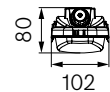

Inspire - lynrask montasje, med Power Switch

700 ± 76 / 980 ± 76mm

L = 1174 / 1454mm

Beskrivelse

Utenpåliggende industriarmatur med skjerm og bred lysfordeling. Armaturstamme i lys grå glassfiberarmert polyester. Avskjerming i opal polykarbonat for å gi et jevnt og mykt lys. Festeklips i rustfritt stål. Armaturstamme og skjerm er IK08