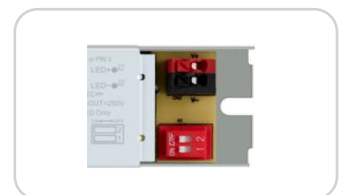

Fargeindex: Ra 80

Fargetoleranse: MacAdam 3

Levetid Ta 25°C: L80B10 100.000t

Festeklips i rustfritt stål.

LED teknikk for maksimalt lysytelse og lysutbytte

Power switch - justerbar ytelse, innstilt på maks effekt ved levering