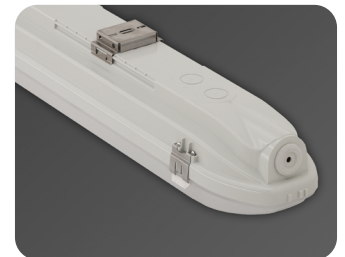

Festeklips i rustfritt stål.