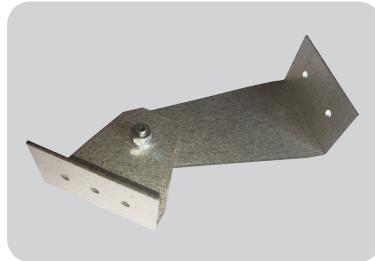

Veggfeste justerbar - korrosjonsklasse 3