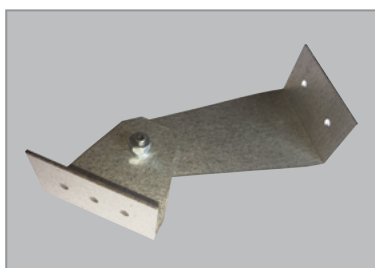

## Beskrivelse

Utenpåliggende industriarmatur med skjerm og bred lysfordeling. Armaturstamme i lys grå glassfiberarmert polyester. Avskjerming i opal/frostet polykarbonat (IK08) for å gi et jevnt og mykt lys. Festeklips i rustfritt stål.

Festebrakett i rustfritt stål - leveres inkl. med armatur

Opphengskrok for wire - brukes sammen med festebrakett

Wirebrakett max 6mm - brukes sammen med festebrakett

Veggkonsoll 45° - galvanisert

Veggfeste justerbar - korrosjonsklasse 3