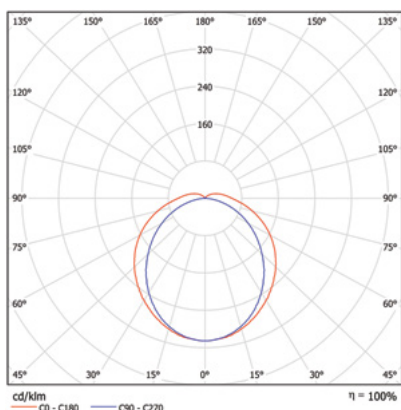

Levetid Ta 25°C: L80B10 100.000t

Ta max: L80B10 50.000t

LED teknikk for maksimalt lysytelse og lysutbytte

Festeklips i rusttritt stål.

Versjoner med hurtigkobling

Futurix 37W

DEFA nr.	E-nr	Type	Modul	Bestykning	Arm. lm	lm/W	Styring	Ta max	Ta min	Vekt
[S] 127560	3032916	Futurix	665mm	14W 830	2020	144		40°C	-20°C	1,8 kg
127552	3032917	Futurix	665mm	14W 840	2130	152		40°C	-20°C	1,8 kg
[S] 127561	3032918	Futurix	665mm	20W 840	2900	145		40°C	-20°C	2,3 kg
[S] 127554	3032919	Futurix	1275mm	27W 830	3910	145		40°C	-20°C	2,9 kg
[S] 127562	3032920	Futurix Radar	1275mm	27W 830	3910	145	Sensor	40°C	-20°C	3,0 kg
127549	3032921	Futurix	1275mm	27W 840	4340	161		40°C	-20°C	2,9 kg
[S] 127558	3032922	Futurix	1275mm	27W 840	4340	161	DALI	40°C	-20°C	2,9 kg
[S] 127556	3032923	Futurix Radar	1275mm	27W 840	4340	161	Sensor	40°C	-20°C	3,0 kg
[S] 122475	3231824	Futurix Nødlys	1275mm	27W 840	4340	161	3t selvtest	30°C	5°C	3,0 kg
127548	3032924	Futurix	1575mm	34W 840	5440	160		40°C	-20°C	3,8 kg
127550	3032925	Futurix	1575mm	34W 840	5440	160	DALI	40°C	-20°C	3,8 kg
127555	3032926	Futurix Radar	1575mm	34W 840	5440	160	Sensor	40°C	-20°C	3,9 kg
[S] 122719	3231859	Futurix Nødlys	1575mm	37W 840	5530	149	3t selvtest	30°C	5°C	3,9 kg
[S] 127559	3032927	Futurix	1275mm	40W 840	5830	146	DALI	40°C	-20°C	3,8 kg
[S] 127563	3032928	Futurix	1575mm	55W 830	7710	140	DALI	38°C	-20°C	3,8 kg
127546	3032929	Futurix	1575mm	55W 840	8120	149		38°C	-20°C	3,8 kg
127553	3032930	Futurix	1575mm	55W 840	8120	149	DALI	38°C	-20°C	3,8 kg
[S] 127557	3032931	Futurix Radar	1575mm	55W 840	8120	149	Sensor	38°C	-20°C	3,9 kg
[S] 119729	3231896	Futurix Nødlys	1575mm	56W 840	7760	139	3t selvtest	30°C	5°C	3,9 kg
127547	3032932	Futurix	1575mm	63W 840	8980	143		35°C	-20°C	3,8 kg
127551	3032933	Futurix	1575mm	63W 840	8980	143	DALI	35°C	-20°C	3,8 kg
[S] 122472	3231862	Futurix Radar	1575mm	66W 840	9030	137	Sensor	35°C	-20°C	3,9 kg
[S] 122686	3231871	Futurix AC/DC	1575mm	56W 840	7760	139		38°C	-20°C	3,8 kg
[S] 122687	3231872	Futurix AC/DC	1575mm	56W 840	7760	139	DALI	38°C	-20°C	3,8 kg
[S] 127564	3032934	Futurix	1575mm	92W 840	13970	152		35°C	-20°C	3,8 kg
[S] 127565	3032935	Futurix	1575mm	92W 840	13970	152	DALI	35°C	-20°C	3,8 kg