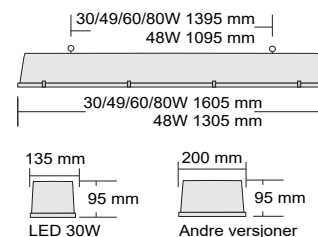

Forte Inox

Forte Inox – robust armatur för LED eller T5 med många användningsområden

Beskrivning

Forte Inox - robust industriarmatur i rostfritt stål AISI 304 med härdet glas med silikonpackning. Reflektor i vitt stål. IP65, klass I.