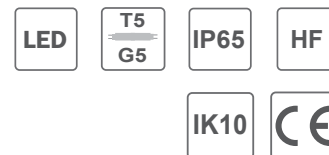

Forte Inox

Forte Inox – robust armatur för LED eller T5 med många användningsområden

Beskrivning

Forte Inox - robust industriarmatur i rostfritt stål AISI 304 med härdet glas med silikonpackning. Reflektor i vitt stål. IP65, klass I.