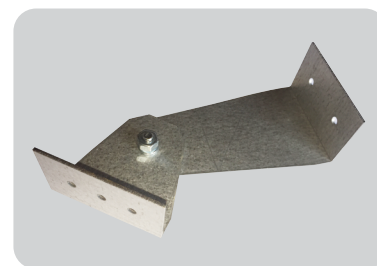

Favourite

Favourite - favoriten i renoveringsprojekt, med Power Switch

Beskrivning

Utanpåliggande kapslad industriarmatur med bred ljusfördelning. Armaturstomme i ljusgrå glasfiberarmerad polyester. Kupa i opal polycarbonat för att ge ett jämnt och mjukt ljus. Fästklämmor i rostfritt stål. Armaturstomme och kupa uppfyller IK08.

Tillbehör:

114079	Väggkonsol 45° - galvaniserad	par	
109549	Väggfäste justerbart - korrosionsklass 3	par	
111730	Upphängningskrok för wire	st	används tillsammans med fästbygel
122627	PG M20 nippel	sett	för uppgradering til IP67-version
111795	Mutter M20		
114084	Vaijerfäste	par	

Upphängningskrok för wire

PG M20 nippel med mutter

Väggfäste justerbart - korrosionsklass 3

Väggkonsol 45° - galvaniserad

Vaijerfäste, max 6 mm - används tillsammans med monteringsfäste