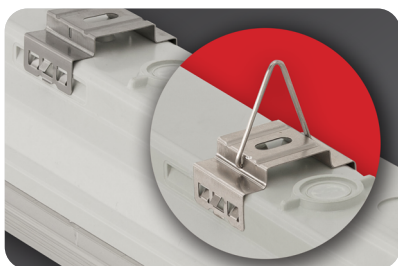

DEFA nr.	Type	Modul	Bestykning	Arm. lm	lm/W	Styring	Ta max	Ta min	Vekt
129180	Favourite	600mm	20/24W	840	3000/3700lm		+35°C	-20°C	2,0 kg
129181	Favourite	600mm	20/24W	840	3000/3700lm	DALI	+35°C	-20°C	2,0 kg
129182	Favourite	1200mm	25/32/38/44W	840	4000/5100/5800/6700lm		+35°C	-20°C	2,2 kg
129183	Favourite	1200mm	25/32/38/44W	840	4000/5100/5800/6700lm	DALI	+35°C	-20°C	2,2 kg
129184	Favourite	1500mm	30/38/46/53W	840	4900/6000/7200/8100lm		+35°C	-20°C	2,2 kg
129185	Favourite	1500mm	30/38/46/53W	840	4900/6000/7200/8100lm	DALI	+35°C	-20°C	2,2 kg
129186	Favourite	1500mm	72W	840	10200lm		+35°C	-20°C	2,2 kg
129187	Favourite	1500mm	72W	840	10200lm	DALI	+35°C	-20°C	2,2 kg
129188	Favourite	1500mm	83W	840	12000lm	DALI	+35°C	-20°C	2,2 kg

Tillbehör:

114079	Väggkonsol 45° - galvaniserad	par	
109549	Väggfäste justerbart - korrosionsklass 3	par	
111730	Upphängningskrok för wire	st	används tillsammans med fästbygel
122627	PG M20 nippel	sett	för uppgradering til IP67-version
111795	Mutter M20		
114084	Vaijerfäste	par	

Upphängningskrok för wire