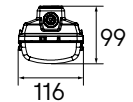

Favourite

Favourite - favoriten i renoveringsprojekt, med Power Switch