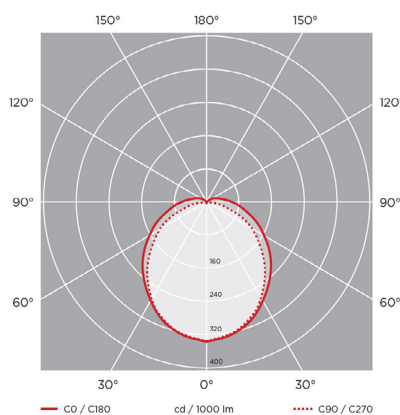

Montage

Dikt i tak eller på vägg med medföljande fästbygel. Wirefäste och väggkonsol finns som tillbehör.

Övrigt

På förfrågan levereras följande versioner:

- IP67-version - vid byte till PG-nippel (tillbehör)
- Versioner med snabbkoppling
- Annan färgtemperatur
- Ra 90
- Dubbelisolerad, klass 2