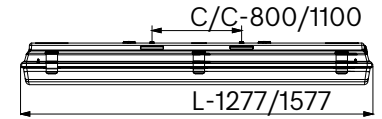

Favourite

Favourite - favoriten i renoveringsprojekt, med Power Switch