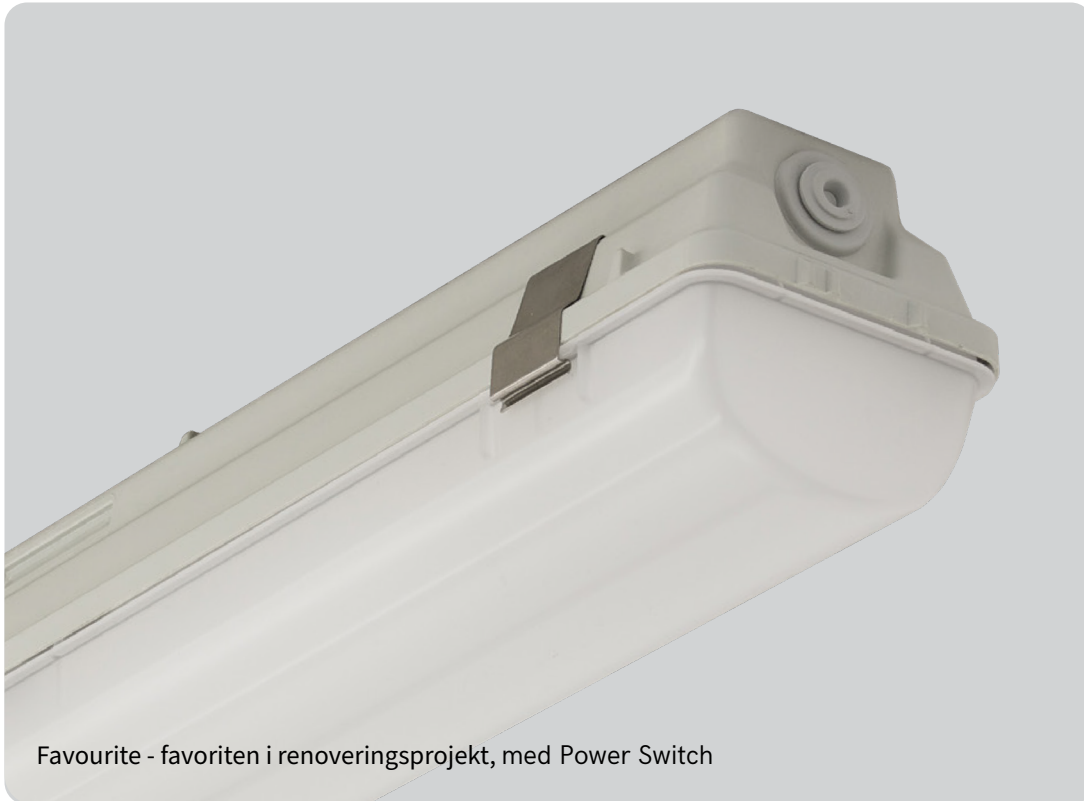

Favourite

Favourite - favoriten i renoveringsprojekt, med Power Switch

Beskrivning

Utanpåliggande kapslad industriarmatur med bred ljusfördelning. Armaturstomme i ljusgrå glasfiberarmerad polyester. Kupa i opal polycarbonat för att ge ett jämnt och mjukt ljus. Fästklämmor i rostfritt stål. Armaturstomme och kupa uppfyller IK08.

Användningsområde

Industrilokaler, kylrum, parkeringshus, garage, lager etc.

Anslutning

Kabelinföring med nippel i armaturens ändstycken. Armaturen levereras som standard med 5-polig överkoppling 2,5mm². DALI-armaturer har 1-fas + DALI-genomkoppling.

Montage

Dikt i tak eller på vägg med medföljande fästbygel. Wirefäste och väggkonsol finns som tillbehör.

Övrigt

På förfrågan levereras följande versioner:

- IP67-version - vid byte till PG-nippel (tillbehör)
- Versioner med snabbkoppling
- Annan färgtemperatur
- Ra 90
- Dubbelisolerad, klass 2