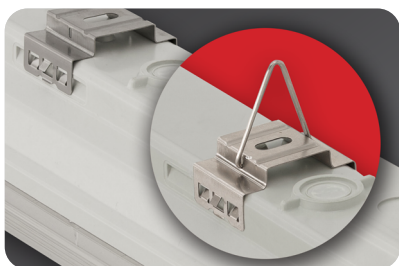

DEFA nr.	Type	Modul	Bestykning	Arm. lm	lm/W	Styring	Ta max	Ta min	Vekt
L 129180	Favourite	600mm	20/24W	840	3000/3700lm		+35°C	-20°C	2,0 kg
L 129181	Favourite	600mm	20/24W	840	3000/3700lm	DALI	+35°C	-20°C	2,0 kg
L 129182	Favourite	1200mm	25/32/38/44W	840	4000/5100/5800/6700lm		+35°C	-20°C	2,2 kg
L 129183	Favourite	1200mm	25/32/38/44W	840	4000/5100/5800/6700lm	DALI	+35°C	-20°C	2,2 kg
L 129184	Favourite	1500mm	30/38/46/53W	840	4900/6000/7200/8100lm		+35°C	-20°C	2,2 kg
L 129185	Favourite	1500mm	30/38/46/53W	840	4900/6000/7200/8100lm	DALI	+35°C	-20°C	2,2 kg
L 129186	Favourite	1500mm	72W	840	10200lm		+35°C	-20°C	2,2 kg
L 129187	Favourite	1500mm	72W	840	10200lm	DALI	+35°C	-20°C	2,2 kg
L 129188	Favourite	1500mm	83W	840	12000lm	DALI	+35°C	-20°C	2,2 kg

Tilbehør:

114079	Veggkonsoll 45° - galvanisert	par	
109549	Veggfeste justerbar - korrosjonsklasse 3	par	
111730	Opphengskrok for wire	stk	brukes sammen med festebrakett
122627	PG M20 nippel	sett	for oppgradering til IP67 versjon
111795	Mutter M20		
114084	Wire brakett (opptil 6 mm)	par	

Opphengskrok for wire