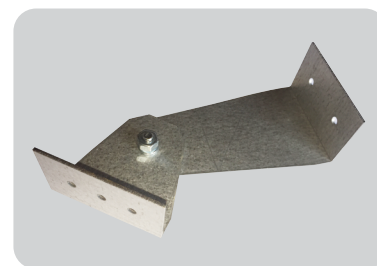

Favourite - Lettmontert industriarmatur for tøffe forhold, med Power Switch

Beskrivelse

Utenpåliggende industriarmatur med skjerm og bred lysfordeling. Armaturstamme i lys grå glassfiberarmert polyester. Avskjerming i opal polykarbonatfor å gi et jevnt og mykt lys. Festeklips i rustfritt stål. Armaturstamme og skjerm er IK08

Tilbehør:

114079	Veggkonsoll 45° - galvanisert	par	
109549	Veggfeste justerbar - korrosjonsklasse 3	par	
111730	Opphengskrok for wire	stk	brukes sammen med festebrakett
122627	PG M20 nippel	sett	for oppgradering til IP67 versjon
111795	Mutter M20		
114084	Wire brakett (opptil 6 mm)	par	

Opphengskrok for wire

PG M20 nippel med mutter

Veggfeste justerbar - korrosjonsklasse 3

Veggkonsoll 45° - galvanisert

Wire brakett max 6mm - brukes sammen med festebrakett