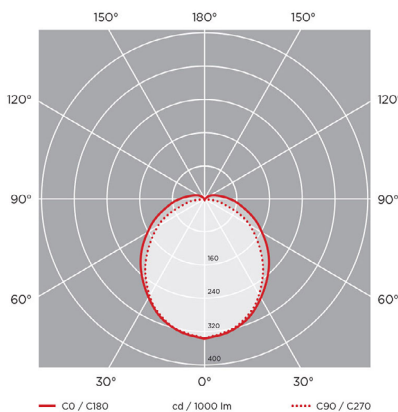

Øvrig

1. På forespørsel leveres følgende versjoner:
2. IP67 versjon - ved bytte til PG nippel (tilbehør)
   - Versjoner med hurtigkobling
   - Annen fargetemperatur
   - Ra 90
   - Dobbeltisolert, klasse 2

DALI versjoner er forberedt for Touch & dim.
- EM-versjon med batteripakke

Armaturer (stk) pr. kurs

		10-B	10-C	16-B	16-C
20/24W		-	-	-	-
20/24W	DALI	-	-	-	-
25/32/38/44W		32	52	52	88
25/32/38/44W	DALI	18	31	30	50
30/38/46/53W		22	36	36	61
30/38/46/53W	DALI	18	31	30	50
72W		10	17	17	27
72W	DALI	17	29	28	47
83W		-	-	-	-

Fargeindex: Ra 80
Fargetoleranse: MacAdam 3
Levetid Ta 25°C: L80B10 100.000t