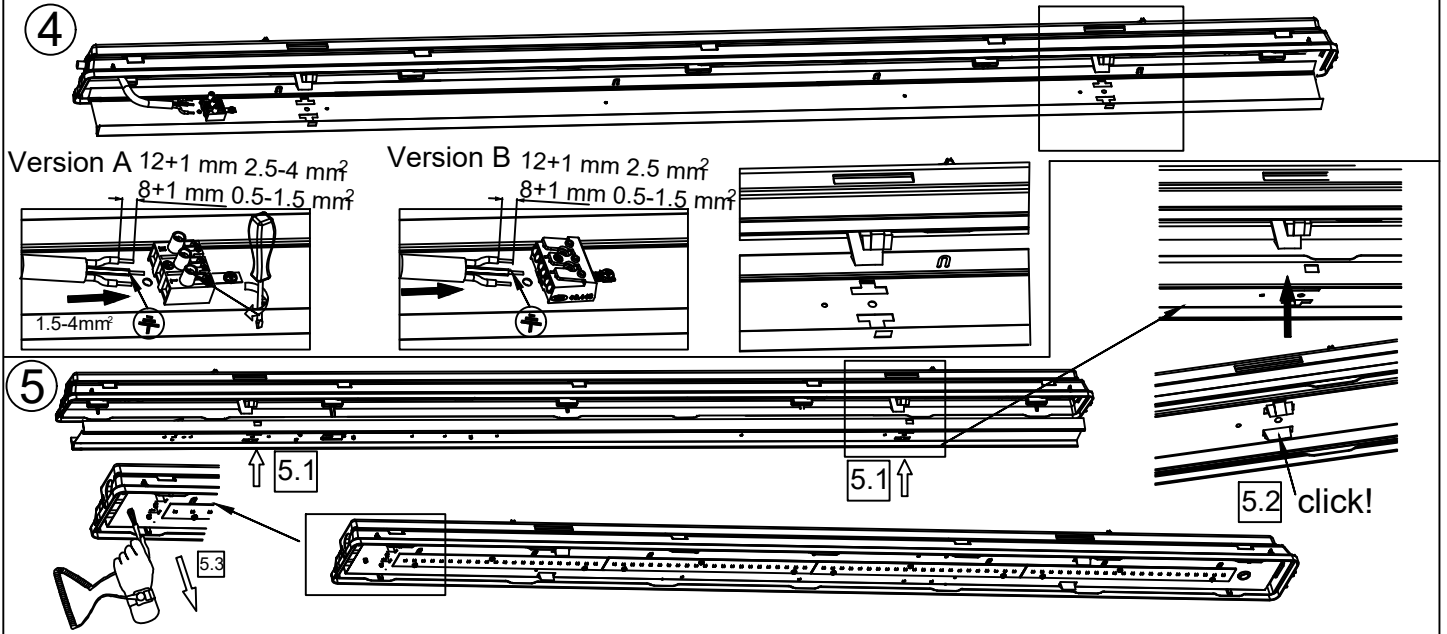

Installation Instructions 771 Favourite
Montageanweisung 771 Favourite

IP66

	A	B	C	D
2ft LED	669	460	360	208
4ft LED	1277	800	700	476
5ft LED	1577	1100	1000	476

- Ⓞ The installation has to be carried out by an electrician or by any similarly qualified person
- Ⓞ Die Installation soll durch Elektrofachkraft durchgeführt werden

- 1
- 2x
 - 2ft LED 6x
 - 4ft LED 8x
 - 5ft LED 10x
 - 2x

- 2
- 2.1 DIN84 M6/ DIN 96 Ø6

2.3 click!

- Ⓞ Preventing electrostatic discharge (ESD):
Avoid touching the LED light source with bare hands. Electrostatic discharge may significantly reduce brightness and shorten the lifetime of the components.
- Ⓞ Vermeidung von elektrostatischer Entladung (ESD):
Berühren Sie die LED-Lichtquelle nicht mit bloßen Händen. Elektrostatische Entladung kann die Helligkeit erheblich verringern und die Lebensdauer der Bauteile verkürzen.

- Ⓞ Only for B-G
- Ⓞ Nur bei B-G

GB Separately order
D Separat bestellbar

GB The luminaire must be assembled with the enclosed through-wiring only
D Leuchte darf nur Werkseitig mit Dv ausgestattet werden