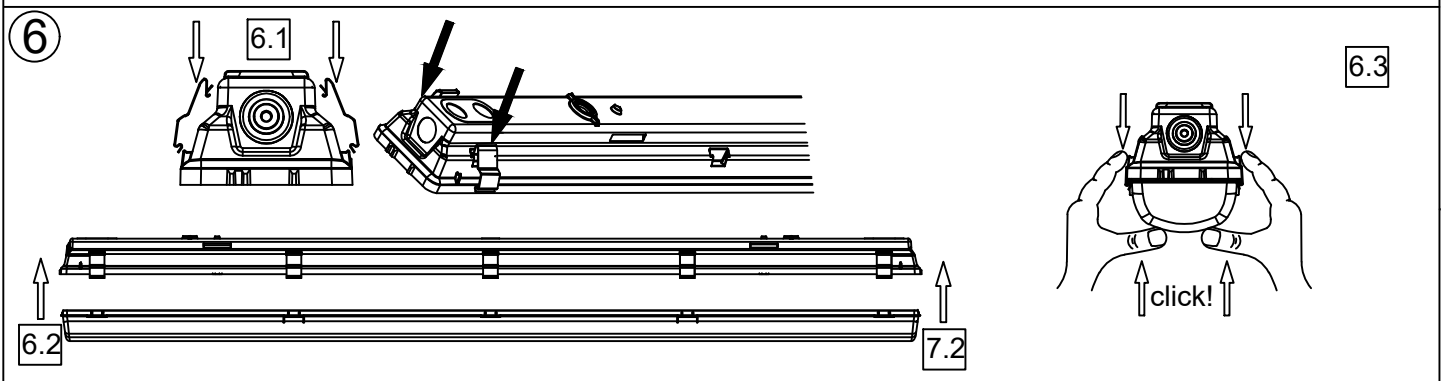

Installation Instructions 771 Favourite
Montageanweisung 771 Favourite

IP66

	A	B	C	D
2ft LED	669	460	360	208
4ft LED	1277	800	700	476
5ft LED	1577	1100	1000	476

- Ⓞ The installation has to be carried out by an electrician or by any similarly qualified person
- Ⓞ Die Installation soll durch Elektrofachkraft durchgeführt werden

- 1
- 2x
 - 2ft LED 6x
 - 4ft LED 8x
 - 5ft LED 10x
 - 2x

- 2
- 2.1 DIN84 M6/ DIN 96 Ø6

2.3 click!

- Ⓞ Preventing electrostatic discharge (ESD):
Avoid touching the LED light source with bare hands. Electrostatic discharge may significantly reduce brightness and shorten the lifetime of the components.
- Ⓞ Vermeidung von elektrostatischer Entladung (ESD):
Berühren Sie die LED-Lichtquelle nicht mit bloßen Händen. Elektrostatische Entladung kann die Helligkeit erheblich verringern und die Lebensdauer der Bauteile verkürzen.

- Ⓞ Only for B-G
- Ⓞ Nur bei B-G

GB Separately order
D Separat bestellbar

GB The luminaire must be assembled with the enclosed through-wiring only
D Leuchte darf nur Werkseitig mit Dv ausgestattet werden