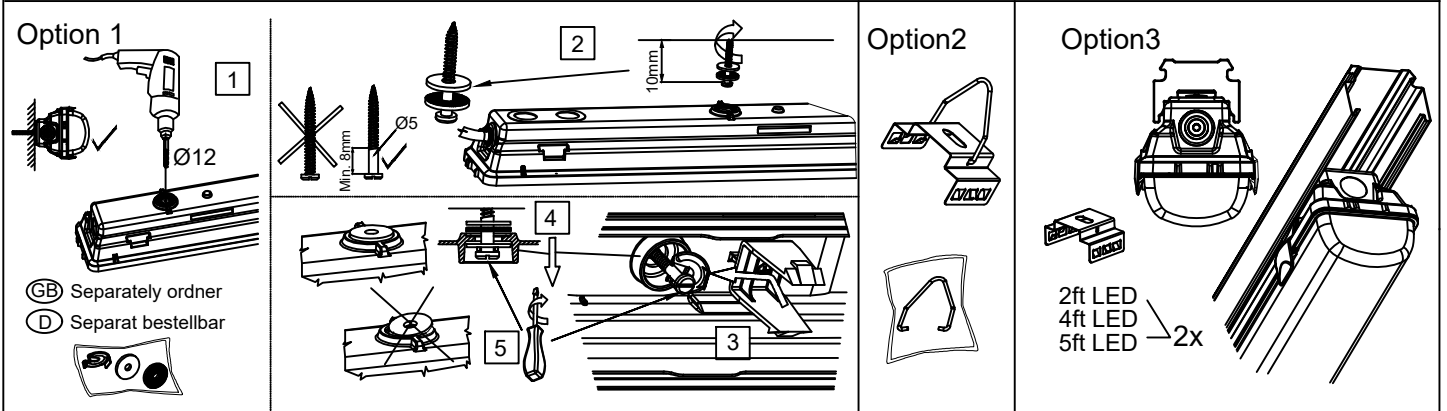

Installation Instructions 771 Favourite
Montageanweisung 771 Favourite

IP66

	A	B	C	D
2ft LED	669	460	360	208
4ft LED	1277	800	700	476
5ft LED	1577	1100	1000	476

- Ⓞ The installation has to be carried out by an electrician or by any similarly qualified person
- Ⓞ Die Installation soll durch Elektrofachkraft durchgeführt werden

- 1
- 2x
 - 2ft LED 6x
 - 4ft LED 8x
 - 5ft LED 10x
 - 2x

- 2
- 2.1 DIN84 M6/ DIN 96 Ø6

2.3 click!

- Ⓞ Preventing electrostatic discharge (ESD):
Avoid touching the LED light source with bare hands. Electrostatic discharge may significantly reduce brightness and shorten the lifetime of the components.
- Ⓞ Vermeidung von elektrostatischer Entladung (ESD):
Berühren Sie die LED-Lichtquelle nicht mit bloßen Händen. Elektrostatische Entladung kann die Helligkeit erheblich verringern und die Lebensdauer der Bauteile verkürzen.

- Ⓞ Only for B-G
- Ⓞ Nur bei B-G

GB Separately order
D Separat bestellbar

GB The luminaire must be assembled with the enclosed through-wiring only
D Leuchte darf nur Werkseitig mit Dv ausgestattet werden