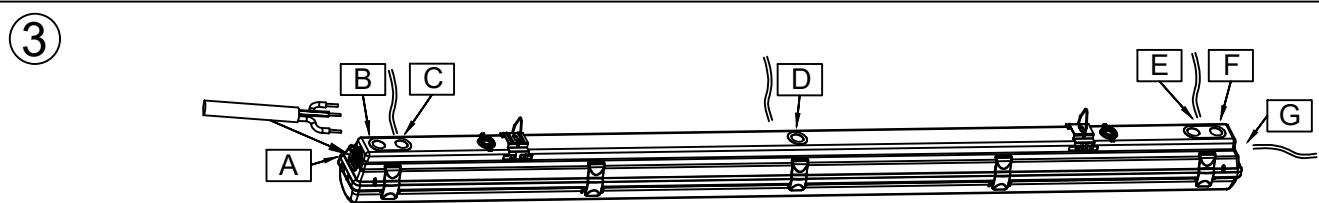

Installation Instructions 771 Favourite
Montageanweisung 771 Favourite

IP66

	A	B	C	D
2ft LED	669	460	360	208
4ft LED	1277	800	700	476
5ft LED	1577	1100	1000	476

- Ⓞ The installation has to be carried out by an electrician or by any similarly qualified person
- Ⓞ Die Installation soll durch Elektrofachkraft durchgeführt werden

- 1
- 2x
 - 2ft LED 6x
 - 4ft LED 8x
 - 5ft LED 10x
 - 2x

- 2
- 2.1 DIN84 M6/ DIN 96 Ø6

2.3 click!

- Ⓞ Preventing electrostatic discharge (ESD):
Avoid touching the LED light source with bare hands. Electrostatic discharge may significantly reduce brightness and shorten the lifetime of the components.
- Ⓞ Vermeidung von elektrostatischer Entladung (ESD):
Berühren Sie die LED-Lichtquelle nicht mit bloßen Händen. Elektrostatische Entladung kann die Helligkeit erheblich verringern und die Lebensdauer der Bauteile verkürzen.

- Ⓞ Only for B-G
- Ⓞ Nur bei B-G

GB Separately order
D Separat bestellbar

GB The luminaire must be assembled with the enclosed through-wiring only
D Leuchte darf nur Werkseitig mit Dv ausgestattet werden