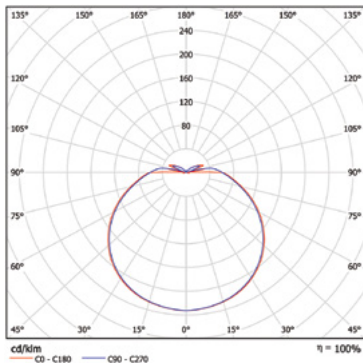

*Valaisimen teho = 7,3W

Lisävarusteet:

105289	4206097	Numerointilevy
111437	4206098	Numerointilevy

Valkoinen
Musta