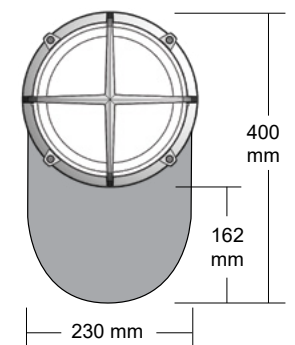

Numerointilevy