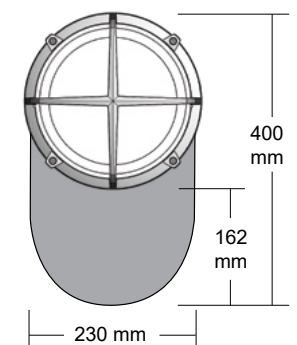

Husnummerskylt

OBS!

En microvågssensor känner av all form av rörelse, ej endast från människor och djur. Detta innebär att den kan detektera till exempel grenar eller lövs rörelse. Detta måste tas i beaktning vid installation för att inte få oönskad funktion.