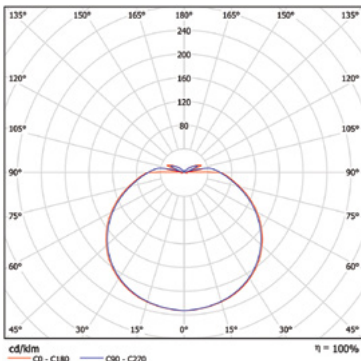

*Systemeffekt armatur = 7,3W

Tillbehör:

105289	7533680	Husnummerskylt	Vit
111437	7533533	Husnummerskylt	Svart
122267		Snake eye kit	skruvar + bits