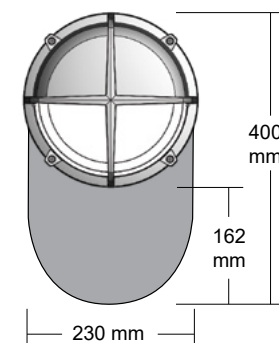

OBS!

En microvågssensor känner av all form av rörelse, ej endast från människor och djur. Detta innebär att den kan detektera till exempel grenar eller lövs rörelse. Detta måste tas i beaktning vid installation för att inte få oönskad funktion.