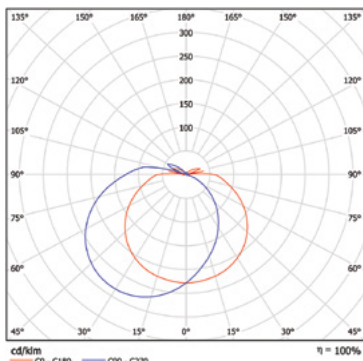

*Systemeffekt armatur = 7,3W

Tillbehör:

105289	7533680	Husnummerskylt	Vit
111437	7533533	Husnummerskylt	Svart
122267		Snake eye kit	skrudar + bits