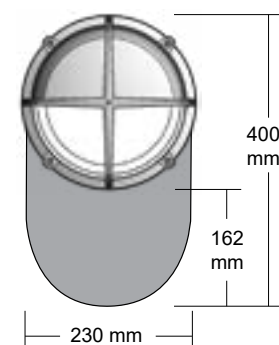

OBS!

En microvågssensor känner av all form av rörelse, ej endast från människor och djur.

Detta innebär att den kan detektera till exempel grenar eller lövs rörelse. Detta måste tas i beaktning vid installation för att inte få oönskad funktion.