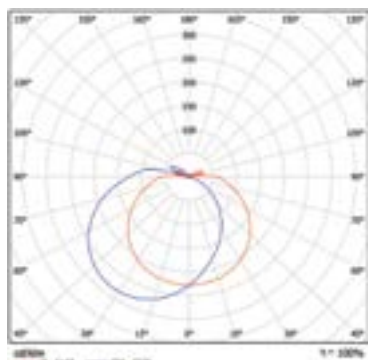

*Systemeffekt armatur = 7,1W

Tillbehör:

105289	7533680	Husnummerskylt	Vit
111437	7533533	Husnummerskylt	Svart

Power switch - justerbart ljus

På armaturer märkta med "Power switch" finns en inställning som ger möjlighet att ställa in önskad ljusnivå. Vid leverans är armaturen inställd på högsta nivån.

W	Lumen out_lm					
	3000K	4000K	1	2	3	4
7.1	585	612	●	●	●	●
6.8	560	586	●	●	●	○
6.5	536	560	●	●	○	●
6.1	503	526	●	●	○	○
5.8	478	500	●	○	●	●
5.5	453	474	●	○	●	○
5.2	426	446	●	○	○	●
4.8	390	408	●	○	○	○
4.5	364	381	○	●	●	●
4.2	336	351	○	●	●	○
3.9	308	322	○	●	○	●