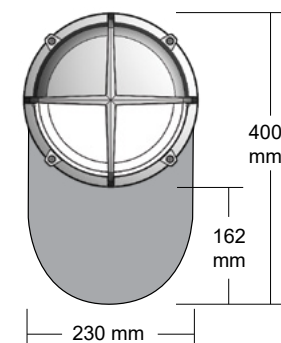

OBS!

En microvågssensor känner av all form av rörelse, ej endast från människor och djur. Detta innebär att den kan detektera till exempel grenar eller lövs rörelse. Detta måste tas i beaktning vid installation för att inte få oönskad funktion.