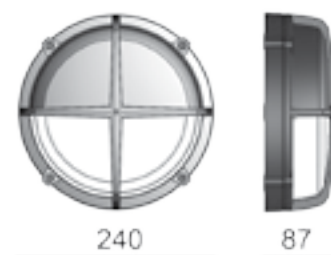

Neptune_{2.0} | Halvskärm

Neptune 2.0 - vandalsäker kvalitetsarmatur med LED-ljuskälla och sensor

Beskrivning

Neptune 2.0 - slagtålig kvalitetsarmatur i runt utförande med stomme och dekor av gjutet aluminium, i alu. natur (olackerad) eller pulverlackerad, vit RAL 9016, svart RAL 9011. Korrosjonsklass C5. Kupa av opal UV-beständig och slagtålig polykarbonat. Dekoren fästes med rostfria Deltaseal-behandlade torxsruvar. DC drivare som ger ett flimmerfritt ljus. IP65, IK10, klass II, Radar, Twilight och DALI versioner klass I.