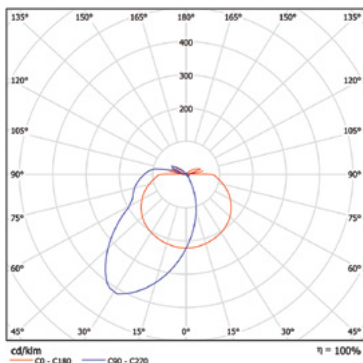

*Systemeffekt armatur = 7,3W

Tillbehör:

105289	7533680	Husnummerskylt
111437	7533533	Husnummerskylt
122267		Snake eye kit

Vit
Svart
skruvar + bits