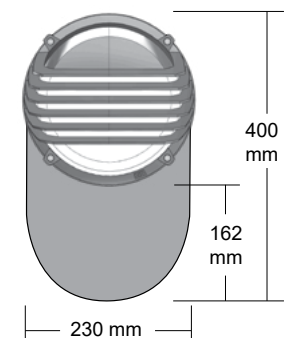

Husnummerskylt

OBS!

En microvågssensor känner av all form av rörelse, ej endast från människor och djur. Detta innebär att den kan detektera till exempel grenar eller lövs rörelse. Detta måste tas i beaktning vid installation för att inte få oönskad funktion.