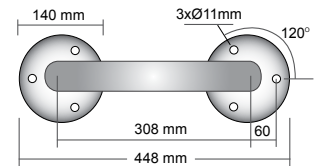

Kuvaus

ARC-pylväs on mukautettu DEFA:n pyöreisiin klassisiin Protect- ja Neptune- ex-valaisimiin. Kaareva maalattu pylväs on valmistettu keltakromatoidusta teräksestä, joka kestää korroosiota hyvin. Galvanisoidulla viimeistelyllä Arc on maalaamaton, joten se sopii erittäin hyvin luonnollisesta alumiinista valmistettuihin valaisimiin. Pylväät toimitetaan vakioväreissä valkoinen RAL 9010, musta RAL 9011 ja galvanoitu.

Käyttökohteet

Sisäänkäynnit, puistot, pysäköintialueet, kävelytiet ja niin edelleen. Pylväät toimitetaan jalkatasoilla silta-asennusta varten.

Asennus

ARC mukautettu helppoa kaksinkertaista valaisimen asennusta varten. Helppoon asennukseen tarkoitetun pylvään mukana toimitetaan päätylevy, joka peittää kaapelilähdön.

Pylvääseen on saatavilla myös 700 mm syvä maahan upotettava pohjaosa galvanoidusta teräksestä.

Pohjalevyn mitat.

DEFA no.	Kuvaus	Väri
107345	Arc Bollard 1050	Valkoinen
105515	Arc Bollard 1050	Musta
108380	Arc Bollard 1050	Harmaa
Lisävarusteet:		
105460	Arc Bollard Pylvääseen	Galvanoidusta
<i>Valaisin tilattava erikseen.</i>		