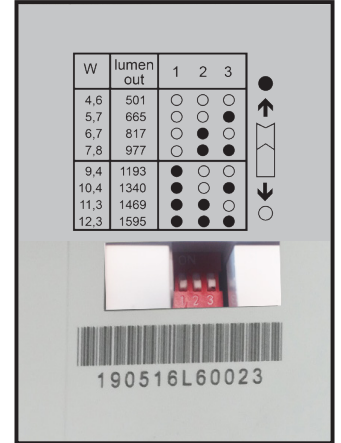

LedgeCircle® - LightAdjust instruction

Table 1.1 Standard OnOff 3000K

W	lumen out	1	2	3
4,6	501	○	○	○
5,7	665	○	○	●
6,7	817	○	●	○
7,8	977	○	●	●
9,4	1193	●	○	○
10,4	1340	●	○	●
11,3	1469	●	●	○
12,3	1595	●	●	●

Table 1.2 Standard OnOff 4000K

W	lumen out	1	2	3
4,6	501	○	○	○
5,7	665	○	○	●
6,7	817	○	●	○
7,8	977	○	●	●
9,4	1193	●	○	○
10,4	1340	●	○	●
11,3	1469	●	●	○
12,3	1595	●	●	●

Table 2.1 MinMaxOff 3000K