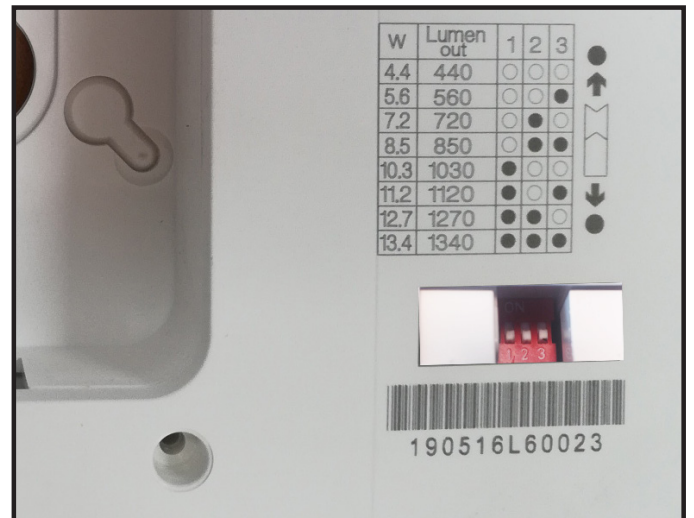

## LightAdjust instruction

W	lumen out	1	2	3
4,4	440	○	○	○
5,6	560	○	○	●
7,2	720	○	●	○
8,5	850	○	●	●
10,3	1030	●	○	○
11,2	1120	●	○	●
12,7	1270	●	●	○
13,4	1340	●	●	●

### LightAdjust - adjustable light

Fittings marked with "LightAdjust" are equipped with a setting which makes it possible to set the preferred light level in 8 steps, from 440 up to 1340 lumen. By delivery the fittings are set on 1000 lumen.

### LightAdjust - justerbart lys

På armaturer markert med "LightAdjust" fins en innstilling som gir muligheten til å stille ønsket lysnivå i 8 trinn, fra 440 til 1340 lumen. Ved levering er armaturen innstilt på 1000 lumen.

### LightAdjust - valontuoton asetus

"LightAdjust" -merkinnällä varustetut valaisimet on varustettu 8-portaisella DIP-kytkimellä, mikä mahdollistaa valotason asettamisen välille 440 – 1340 lumenia. Toimituksessa valotaso on asetettu 1000 lumeniin.