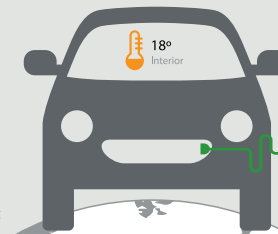

Om du installerar DEFA WarmUp GPS Link när du köper en ny bil får du samma garanti på DEFA-produkterna som på din bil.

**Motorvärmare beställs separat eftersom de är modellanpassade.**

Cable  
Plugged In  
13.7V  
Battery Level