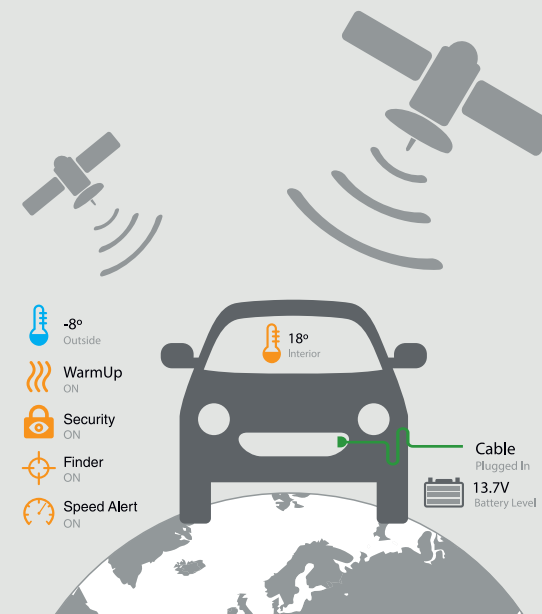

DEFA AS er sertifisert og produserer etter og i henhold til følgende standarder: ISO 9001:2008, ISO 14001:2004, OHSAS 18001:2007. I tillegg produseres alle kabler og motorvarmerprodukter etter og i henhold til: ISO/TS16949:2002.

Artikkelnummer

471273

Tilgjengelighet

Systemet er kun tilgjengelig for deg med bostedsadresse i Norge, Sverige, Finland, eller Danmark, med iPhone- eller Android-telefon.

Følgende plattformer kan benytte systemet:

- iPhone: IOS 4.3 og nyere.
- Android: 2.2 og nyere

App (applikasjon) for iPhone-telefoner lastes gratis ned fra "App Store"
App (applikasjon) for Android-telefoner lastes gratis ned fra "Play Store"

Installasjon

Installasjon av systemet må gjøres av autorisert personell. Bilforhandlere og bilverksteder som fører DEFA produkter installerer WarmUp GPS Link.

Når installasjonen er fullført vil du motta SMS og e-post hvor abonnementet må bekreftes før systemet kan tas i bruk.

Installerer du DEFA Link når du kjøper en ny bil får du samme garanti på DEFA produktene som på bilen din.

NB! Motorvarmer må bestilles separat, da motorvarmertype varierer fra bilmodell til bilmodell.

www.defa.com