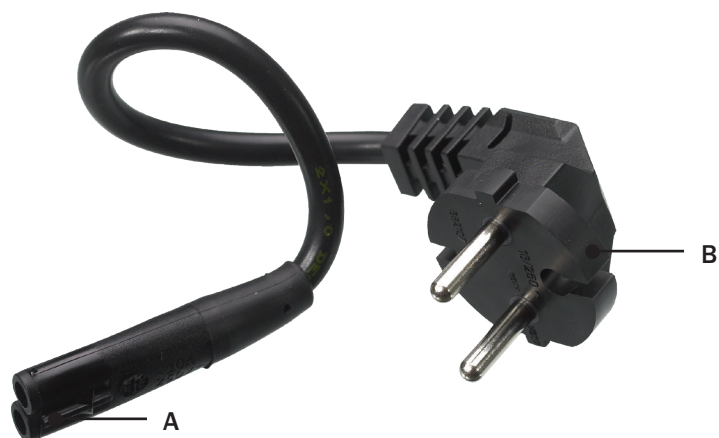

460829

230V ~ 50Hz  

Termini™ - Schuko adapter

Termini-Schuko adapter - overgang mellom Schuko (B) og Termini™ kupevarmer med Termini™ plugg (A).

Dette overgangen kan benyttes om man vil benytte en Termini™ kupevarmer med Termini™ plugg i et kjøretøy som har montert **460829** i kupeen.

Artikkelnummer

418069

Leveres i enkel blisterforpakning

Tekniske spesifikasjoner

Spenning: [V]	250
Strøm [A]	16
Vekt [gram]	54
Lengde [m]	0,25
Tetthet [IP]	44
Godkjenninger	EN 50066-1 og EN 60309-1

www.defa.com