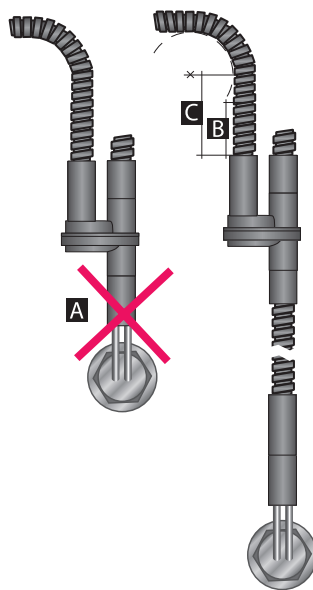

B = Bredder, L = Lengde, H = Høyde

230V ~ 50Hz

Y-stykke

DEFA Y-stykke er et helsveiset koblingsstykke til sammenkobling av motor- og kuppévarmer. Inneholder kun kontaktskinner, dvs. sikre elektriske forbindelser.

Motorvarmeren må tilkobles med forlengerledning, og ikke monteres direkte på Y-stykket (A).

Y-stykke skal ikke monteres lavest i motorrom slik at det blir utsatt for mekanisk påkjenning eller direkte sprut av søle/vann.

Y-stykke skal festes med strips maks 5cm inn på kabelen fra hver side av Y-stykke (B). Minimum et 5 cm rett parti på kabel fra kontakten (C).

DEFA AS er sertifisert og produserer etter og i henhold til følgende standarder: ISO 9001:2008, ISO 14001:2004, OHSAS 18001:2007. I tillegg produseres alle kabler og motorvarmerprodukter etter og i henhold til: ISO/TS16949:2002.

Artikkelnummer

460853 (Vekt: 23gr.)

Antall pr. samleske: 100 stk.

Inngår i

DEFA Y-stykke leveres i enkeltesker og inngår i DEFA WarmUp.

Bruk & Montering

Les og utfør montering i henhold til medfølgende monterings- og bruksanvisning.