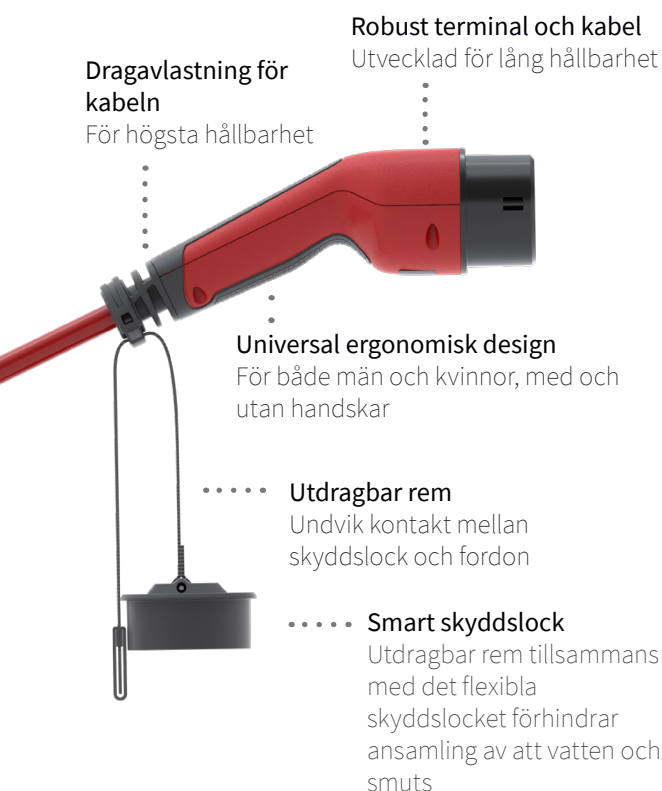

eConnect - laddkablar av högsta kvalitet

Utvecklad för högsta prestanda, hållbarhet och användarvänlighet

eConnect laddkablar har utvecklats och testats för långtidsanvändning i tuffa miljöer. Den är lätt och tålig, förblir flexibel även i låga temperaturer och har smidiga tillbehör som gör den till den mest användarvänliga laddkabeln för laddbara fordon på marknaden.

Kablarna har genomgått omfattande tester för att säkerställa högsta kvalitet:

- Materialtester
- Inkopplingstester
- Överkörningstester
- Användartester
- Tester i alla väder

Miljövänlig .....
Designad för att återvinnas

..... **Smidig förvaring**
Enkel att hantera

Lätt och flexibel .....
Förblir mjuk och flexibel
även i kalla temperaturer

..... **Tåliga material**
Står emot UV-strålning,
kemikalier och slitage