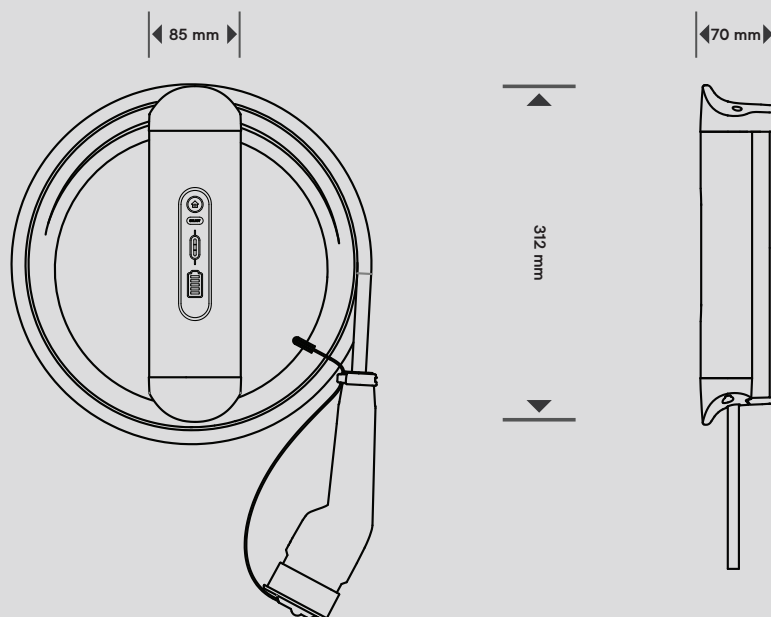

Integrerad laddkabel

DEFA Solid med 6 meter integrerad laddkabel ger stor flexibilitet vid anslutning till fordon och under daglig användning, och du behöver inte hantera en lös kabel. Locket, som justeras med en slitstark rem, förhindrar att snö och vatten samlas i det när kabeln är ansluten.

Enkel och flexibel installation

Snabb installation med medföljande väggfäste, inbyggt vattenpass och snabbfäste. Ställ in effektvärde med integrerad brytare.

Kan enkelt anslutas till befintlig infrastruktur, så som uttag eller industriuttag, med flexibel inmatning av strömkabel.

Specifikationer

Dimensioner:

Generellt:

Artikelnr: 712800
El. no: 2700362 (Sverige)
EAN: 7042287128001
Dimension (mm): L: 312 x W: 85 x H: 70
Vikt: 2,5 kg
Drifttemperatur: -40 til +50
Förvaringstemperatur: -50 to +85
Material i laddningsenhet: Aluminium