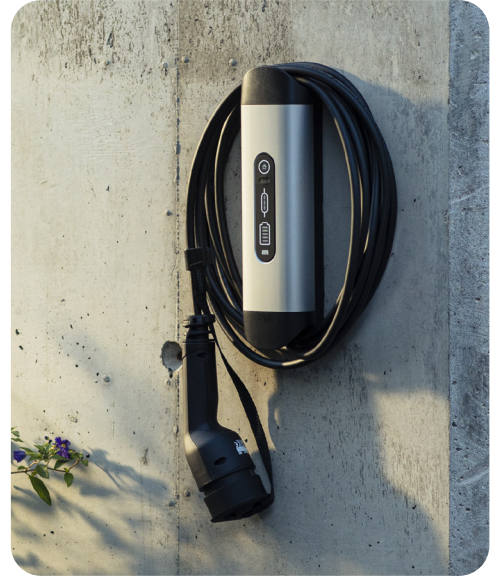

DEFA Solid™ | Standard montering

DEFA Solid - Mode 3 - godkjent for elbiler i henhold til NEK61851-1 og NEK 400: «2022» med fast 6m ladekabel Type 2

- Digital homecheck av teknisk anlegg ved hjelp av oversendte bilder (befaring mot tillegg)
- Ett oppmøte og inntil 3 timer elektrikerarbeid
- Strømforsyning** : 230V enfas, 20A sikring
- Installasjon av A-vern (fysisk bryter) er inkludert
- RDC DD vern er en del ladeboksen
- Ladeeffekt opptil 4,6kW (avhengig av kapasitet i ditt strømskap)
- Ferdig montert på vegg inkl. 15 m kabel fra sikringskap og inntil 2 hullboringer i vegg for gjennomføring av kabel.
- Reise for installatør inntil 50 km tur/retur (bom- og ferjekostnader kommer i tillegg)
- Installasjon og dokumentasjon
- Produktgarantien er 5 år fra installasjonstidspunktet