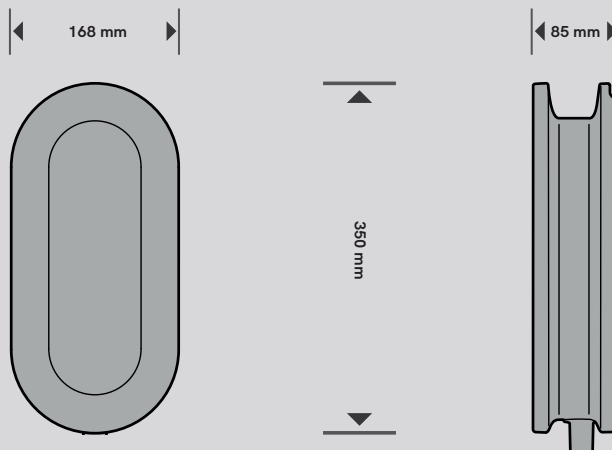

## Allgemein\*:

Artikelnummer: 749002  
EAN: 7042287490023  
Abmessungen (mm): H: 350 x B: 168 x T: 85  
Gewichtseinheit: 2,4 kg  
Gewicht des Kabels: 3,5 kg  
Betriebstemperatur: -40°C bis +50°C  
Lagertemperatur: -50°C bis +85°C  
Material der Ladeeinheit: Polycarbonate