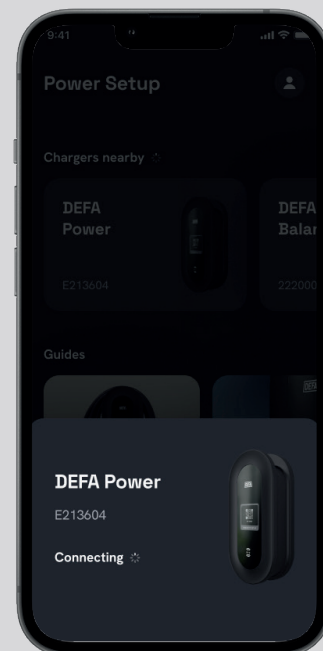

Kommunikation & Netzwerk:

4G/LTE¹ Cat M1
WLAN 2.4 & 5.0 GHz, 802.11 a/b/g/n/ac
Ethernet 100Base-T

¹ DEFA Power S umfasst inkludierte Kosten der Mobilfunkverbindung für sieben (7) Jahre ab der ersten Inbetriebnahme. Verfügbarkeit und kommerzielle Bedingungen nach diesem Zeitraum werden von DEFA zum jeweiligen Zeitpunkt festgelegt.