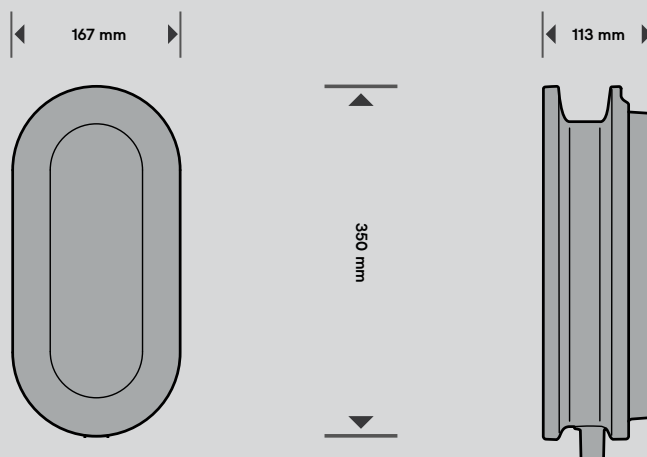

Generelt:

Artikkelnummer: 715000
E-nummer: 1500988 (Norge)
EAN: 7042287150002
Dimensjon (mm): L: 350 x B: 167 x D: 113
Vekt ladestasjon: 2,5 kg
Vekt kabel: 3,5 kg
Driftstemperatur: -40°C til +50°C
Lagringstemperatur: -50°C til +85°C
Materiale ladeenhet: Plast