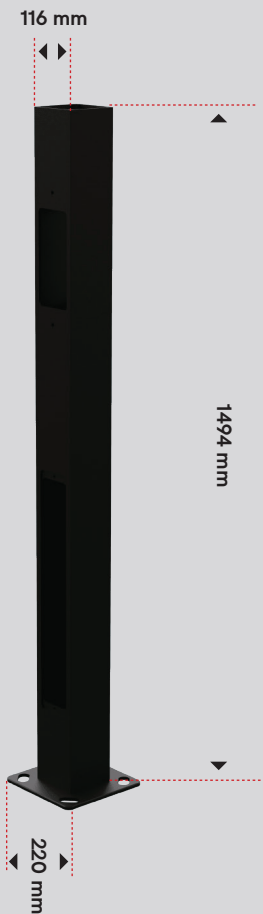

DEFA Power Pole

Artikelnummer: 715009

Spezifikation

Abmaße:

1494x220x220mm

Lochbild der Bodenplatte CC160mm:

Gewicht:

7320g

Material:

Pulverbeschichtetes Aluminium

Farbe:

RAL9005 (Schwarz)

**Oberflächen-
behandlung:**

Pulverbeschichtet nach ISO 12944, Kategorie C4

Schutzklasse:

Klasse I, muss geerdet werden