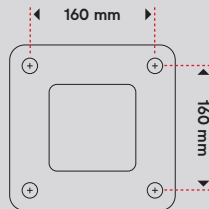

DEFA Power Pole

Artikelnummer: 715009

Spezifikation

Abmaße:

1494x220x220mm

Lochbild der Bodenplatte CC160mm:

Gewicht:

7320g