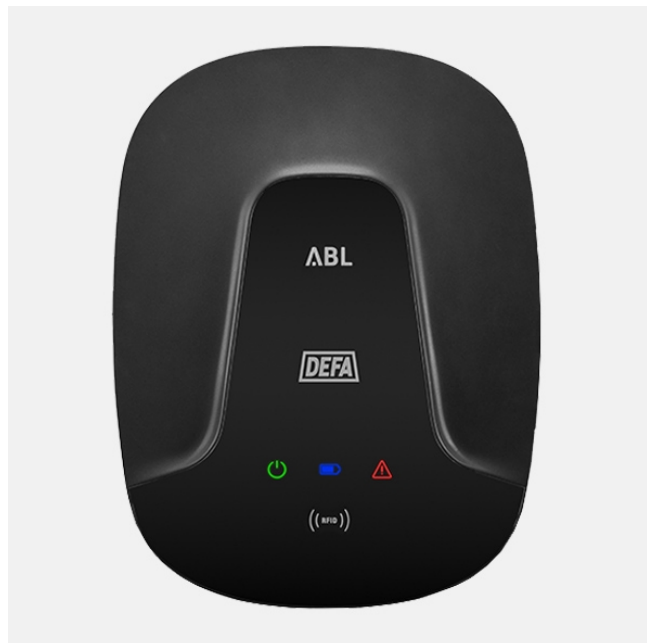

PRODUKTSPECIFIKATION

Produktark eRange IQ | 1,4 - 7,4kW | hCLU. Er sidst opdateret 19. jul. 2021.

Med forbehold for skrivefejl.

eRange IQ | 1,4 - 7,4kW | hCLU

eRange IQ | 7,4kW 1P T2-S | hCLU

eRange IQ er løsningen til dig som vil have mere strøm til ladning af elbilen hjemme. eRange IQ giver dig fuld kontrol over ladeprocessen med din online tilkobling. Produktet har fuld dynamisk effektudligning som måler total tilgængelig strømkapacitet i hjemmet og tildeler tilgængelig strøm til ladning af elbilen.

Produktinformation

Denne eRange IQ lader kan give op til 7,4kW AC-ladning. Ladestationen har Type-2 udtag og er designet specielt med tanke på placering i private og semi-offentlige omgivelser, indendørs eller under tag. Ladestationen er universal og uafhængig af bilmodel. Alle genopladelige biler kan lade forudsat at de har medbragt Mode 3 ladekabel som passer til deres biltype. Den giver en hurtig og pålidelig ladning med fuld dynamisk effektudligning af tilgængelig strøm i hjemmet. Ladestationen giver også mulighed for at tilkoble flere ladestationer (op til 6 totalt) ved flere samtidig ladende køretøjer (funktion foreløbig ikke aktiveret). eRange IQ kan tilkobles online ved hjælp af WIFI eller LAN. Med dette kan du få fuld kontrol over din ladestation og forbrug. Den er universelt designet, har ingen skarpe kanter og passer godt ved både en moderne indgang eller i en rå garage. Alle dele er designet, fremstillet og testet til at modstå det nordiske klima med lave temperaturer, vand, sne og is. .

Produktet

Artikelnummer	710490
Model	eRange IQ 1,4 - 7,4kW hCLU
Varebeskrivelse	eRange IQ 7,4kW 1P T2-S hCLU
Tilkobling til bil	Type2-udtag, eget Mode 3 ladekabel købes separat købes separat
Strømtilførelse	230V 1-fase, 30A
Strømdeling	Ja, fuld dynamisk effektudligning, med fordeling af tilgængelig effekt til ladning.
Ladeeffekt	Op til 7,4kW
Ladestrøm	Fabriksindstilling: 30A. Justerbar fra 32A ned til 6A.