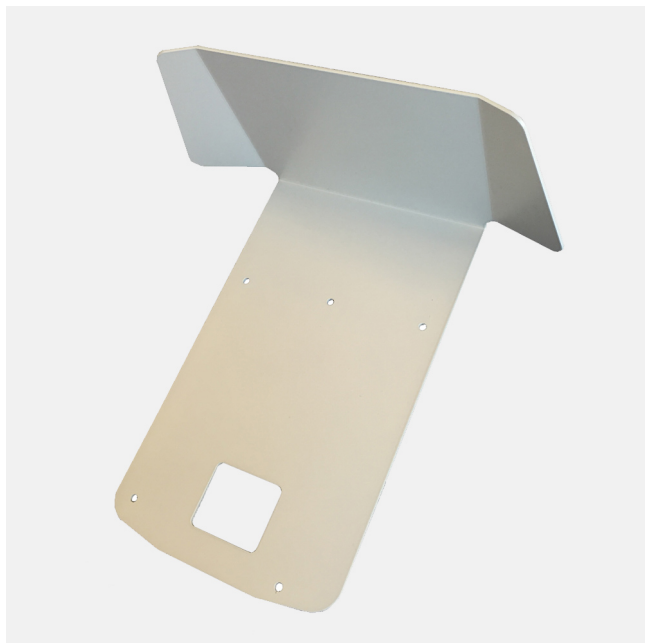

PRODUKTSPECIFIKATION

Produktark eRange Acc | Uno roof wall. Er sidst opdateret 19. jul. 2021.

Med forbehold for skrivefejl.

eRange Acc | Uno roof wall

eRange Acc | tag til vægmontering eRange Uno

Tag til vægmontering til eRange Uno. Taget fungerer som ekstra beskyttelse mod regn og sne.

Produktinformation

eRange Acc | tag til vægmontering eRange Uno er produceret i 3 mm tykt aluminium og pulverlakeret i metallic sølv. Taget har samme hulbillede som eRange Uno og RFID-beslaget, og der anvendes samme skruer. Taget har ingen skarpe hjørner og har tilstrækkelig loftshøjde til, at fronten på eRange Uno let kan åbnes.

Produktet

Artikelnummer	707851
Model	eRange Acc Uno roof wall
Varebeskrivelse	eRange Acc tag til vægmontering eRange Uno
Tilkobling til bil	-
MPN	eRange Acc Roof wall
Vægt	1150 g
Teknisk Beskrivelse	1 stk. tag til vægmontering. M6-skruehuller. Skruer er ikke inkluderet.

Materialer og udformning

Farve	RAL 7035 (Anodic Natura)
Materiale	Aluminium
Overfladebehandling	Pulverlakeret
Ergonomi	Huller tilpasset til eRange Uno og eRange Acc Uno RFID-beslag

PRODUKTSPECIFIKATION

Produktark eRange Acc | Uno roof wall. Er sidst opdateret 19. jul. 2021.