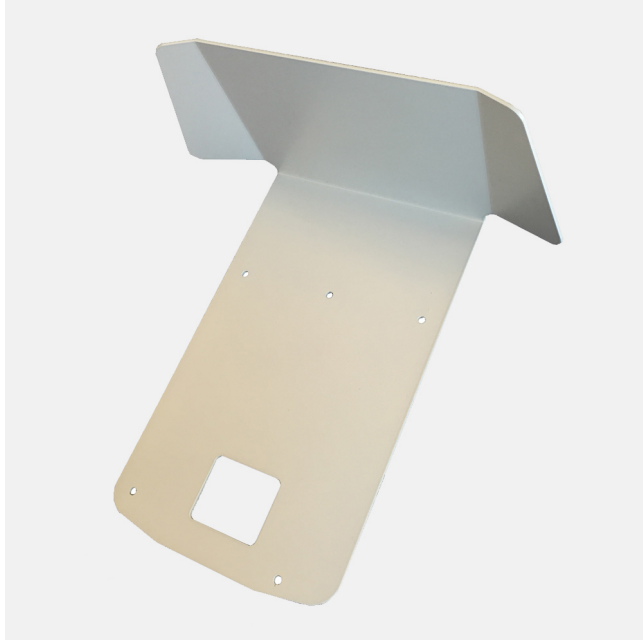

PRODUKTSPEKIFIKASJON

Produktark eRange Acc | Roof wall. Sist oppdatert 11. juni 2021.

Med forbehold om skrivefeil.

eRange Acc | Roof wall

eRange Acc | Roof wall

Veggtak til eRange ladestasjon eller tidligere Saltoboks. I De tilfeller der ladestasjonen skal plasseres ute på en vegg kan det være behov for beskyttelse mot regn. eRange Ass | Roof wall er ment som en lett beskyttelse mot snefall og regn.

Produktinformasjon

eRange Acc | Roof wall er produsert i 3mm aluminium og pulverlakkert i sølv metallic. Taket har samme hullbilde som ladestasjonen eller RFID-braketten og festes med samme skruer som disse. Det gjør det enkelt og effektiviserer monteringen. Taket har ingen skarpe hjørner og er høyt nok til at lokket på ladestasjonen fint kan åpnes..

Produktet

El-nummer	1531573
Artikkelnummer	707851
Modell	eRange Acc Roof wall
Varebeskrivelse	eRange Acc Roof wall
MPN	eRange Acc Roof wall
Vekt	1.1 kg
Teknisk Beskrivelse	1 stk tak for veggmontering. Skruehull M6. Skurer er ikke inkludert i pakken.

Materialer og utforming

Farge	RAL 7035 (Anodic Natura)
Materiale	Aluminium
Overflatebehandling	Pulverlakkert
Ergonomi	Hull som passer ladestasjon eller RFID-brakett

PRODUKTSPEKIFIKASJON

Produktark eRange Acc | Roof wall. Sist oppdatert 11. juni 2021.