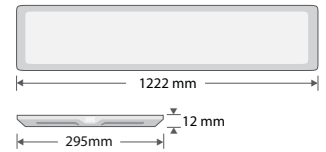

Kontrollmodul