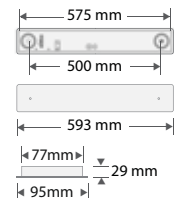

“Less is more” - en innovativ och diskret design utvecklat med morgondagens teknik. Edge-lit-teknologin ger en homogent lysande armatur, som med hjälp av optiken ger en väl avbländad lösning. Den diskreta designen lämnar ett intryck som förstärker sin miljö utan att ta övertaget.

Beskrivning

Pendlad interiörarmatur för LED med Edge-lit-teknik. Clear-versionen är helt transparent när den är släckt och när den tänds tycks den försvinna i rummet. Ledge finns med olik ljusfördelning av det indirekta och direkta ljuset. Ledge Clear med 40/60% upp/ned ljus (ID46). Ledge Opal med 60/40% upp/ned ljus (ID64). Wireupphänget utgör matningen till armaturen, PowerOverWire.

Inga synliga kablar ger en diskret och snygg installation. Armatursidorna är i extruderad aluminium och ändstyckena i kompositmaterial. Optiken är i klar eller opal akryl (PMMA). Armaturstommen och kontrollmodulen är pulverlackerad med vit strukturlack, RAL 9016.

Användningsområden

Kontor, mötesrum, butiker, skolor, hemmiljö

Montage

Pendlas i färdigmonterat wireupphäng. Höjden regleras med snabbjusteringen nere vid armaturen. Kontrollmodulen läggs direkt in i T-profil i bärverket eller monteras direkt dikt tak. Montage-skenan (119312) tillåter montage av LEDGE med en fri placering av armaturen i förhållande till undertakprofilerna. Skenans profil har en integrerad mall för exakt placering av hålbilden för att säkerställa korrekt håltagningen av undertaksplattan

Anslutning

Armaturen levereras med 2,5m kabel med jordad stickpropp. DALI-version levereras med 2,5m 5-ledad kabel med fri ände.

Förkoppling

Alla driv-komponenter ligger i takmodulen, med elektronisk (HF) driver för on/off versionen eller digital DALI driver för den dimbara versionen.

Ljuskälla	Opal	Opal	Clear	Clear
Färgtemperatur	3000K	4000K	3000K	4000K
Armatureffekt	62W	62W	62W	62W
Ljusflöde armatur	5734 lm	5955 lm	6002 lm	6230 lm
Ljusutbyte armatur	93 lm/W	96 lm/W	97 lm/W	101 lm/W
Färgåtergivning Ra	>80	>80	>80	>80
UGR	<19	<19	<19	<19
Färgtolerans MacAdam	3	3	3	3
Förväntad livslängd L70	50 000 t	50 000 t	50 000 t	50 000 t