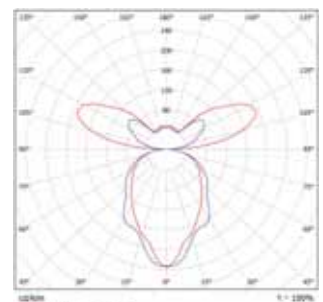

Ledge clear ID 46