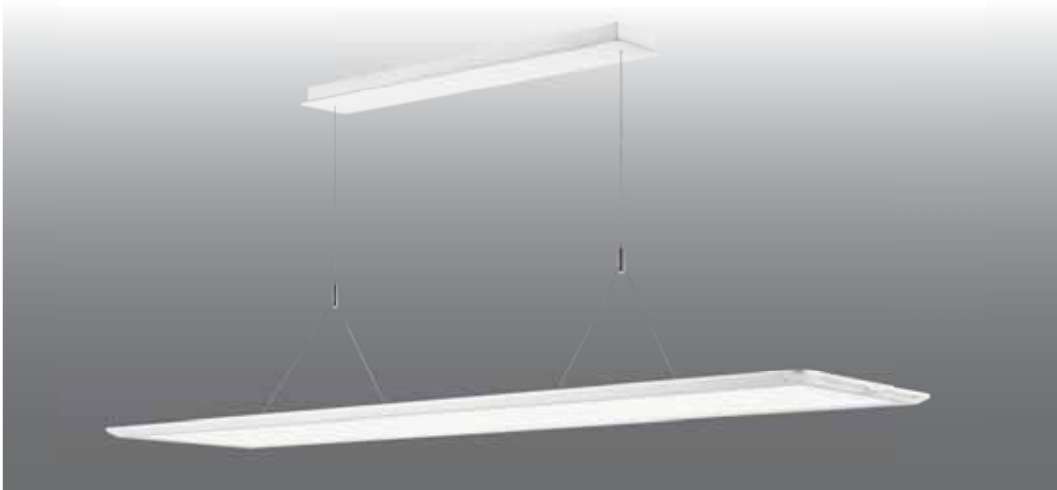

LEDGE™

- ljus som svävar i rummet

Ledge LED

Armatur

Kontrollmodul

“Less is more” - en innovativ och diskret design utvecklat med morgondagens teknik. Edge-lit-teknologin ger en homogent lysande armatur, som med hjälp av optiken ger en väl avbländad lösning. Den diskreta designen lämnar ett intryck som förstärker sin miljö utan att ta övertaget.

Beskrivning

Pendlad interiörarmatur för LED med Edge-lit-teknik. Clear-versionen är helt transparent när den är släckt och när den tänds tycks den försvinna i rummet. Ledge finns med olik ljusfördelning av det indirekta och direkta ljuset. Ledge Clear med 40/60% upp/ned ljus (ID46). Ledge Opal med 60/40% upp/ned ljus (ID64). Wireupphänget utgör matningen till armaturen, PowerOverWire.

Inga synliga kablar ger en diskret och snygg installation. Armatursidorna är i extruderad aluminium och ändstyckena i kompositmaterial. Optiken är i klar eller opal akryl (PMMA). Armaturstommen och kontrollmodulen är pulverlackerad med vit strukturlack, RAL 9016.

Användningsområden

Kontor, mötesrum, butiker, skolor, hemmiljö

Montage

Pendlas i färdigmonterat wireupphäng. Höjden regleras med snabbjusteringen nere vid armaturen. Kontrollmodulen läggs direkt in i T-profil i bärverket eller monteras direkt dikt tak. Montage-skenan (119312) tillåter montage av LEDGE med en fri placering av armaturen i förhållande till undertakprofilerna. Skenans profil har en integrerad mall för exakt placering av hålbilden för att säkerställa korrekt håltagningen av undertaksplattan