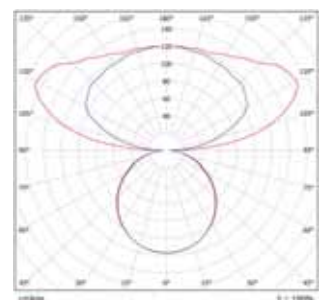

Ledge opal ID 64

Nummer	Typ	Färg	Ljuskälla	Styrning	Vikt (kg)
7012834	Ledge Opal ID64	Vit	LED 62W 830		4,8 kg
7012835	Ledge Opal ID64	Vit	LED 62W 830	DALI	4,8 kg
7012836	Ledge Opal ID64	Vit	LED 62W 840		4,8 kg
7012837	Ledge Opal ID64	Vit	LED 62W 840	DALI	4,8 kg
7012838	Ledge Clear ID46	Vit	LED 62W 830		4,8 kg
7012839	Ledge Clear ID46	Vit	LED 62W 830	DALI	4,8 kg
7012840	Ledge Clear ID46	Vit	LED 62W 840		4,8 kg
7012842	Ledge Clear ID46	Vit	LED 62W 840	DALI	4,8 kg
Tillbehör:					
119312	Montage-skena		se montage