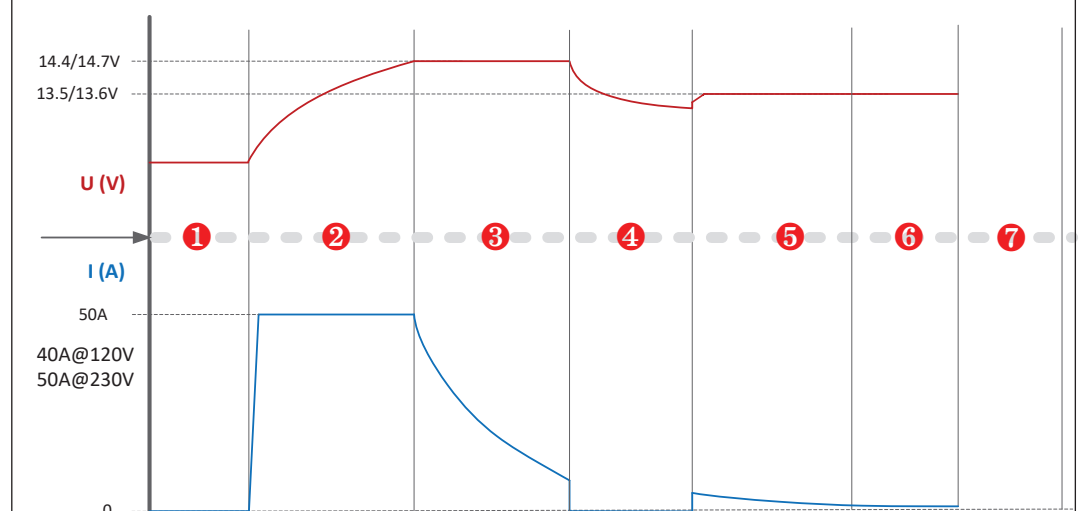

Cycle de chargement:

Plus d'informations sur defa.com ou contactez DEFA North America

Courriel : defa.northamerica@defa.com ou téléphone : 1 888 539-DEFA (3332) poste 2 ou 3.