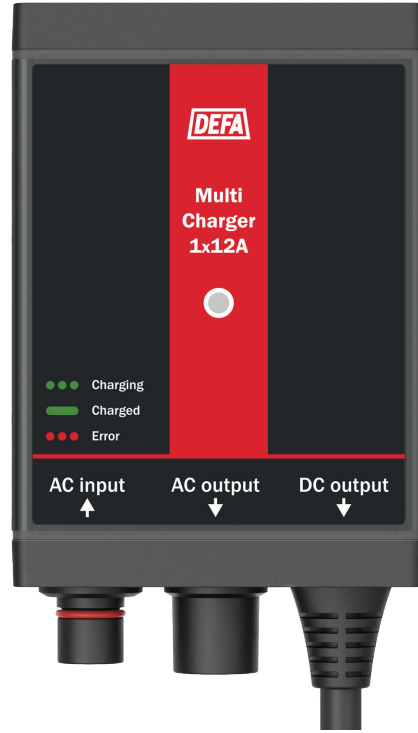

Lataussarja 12VDC 1x12A

Tuotenumero: 706252

L

K

Lataussarja 12VDC 1x12A

Lataussarja sisältää:

1 x 705200 MultiCharger 1x12A -akkulaturi

1 x 460939 MiniPlug -kojepistorasia (2,0m)

1 x 460957 MiniPlug Xtreme -verkkoliitäntäjohto(5,0m)

Paino: 2,1kg

Kaikki osat ovat saatavilla myös yksittäisinä tuotteina.
Satsen kan anslutas till en annan laddare eller motorvärmare.

Asennus

Laturin asennuksen ja käytön puutteellinen ymmärtäminen voi aiheuttaa henkilövahinkoja ja vaurioittaa laitetta.

Jos et tunne sähköjärjestelmiä, kysy meiltä, jälleenmyyjältä tai valtuutetulta sähköasentajalta.
Lue asennus- ja käyttöopas huolellisesti.

Tekniset tiedot - 705200

Syöttöjännite [VAC]	230
Nimellisteho [W]	190
Käyttölämpötila [°C]	-35/+50
Latausjännite* [VDC]	14,4
Ylläpitolataus [VDC]	13,6
Latausvirta max. [A]	12
Akun kapasiteetti max. [Ah]	150
IP-luokka [IP]	44
K/L/S [mm]	138x98x53
Paino [kg]	1
Suojausluokka	1
Hyväksynyt	EN60335-1, EN60335-2-29, EN55014-1, EN55014-2, EN61003-3/2