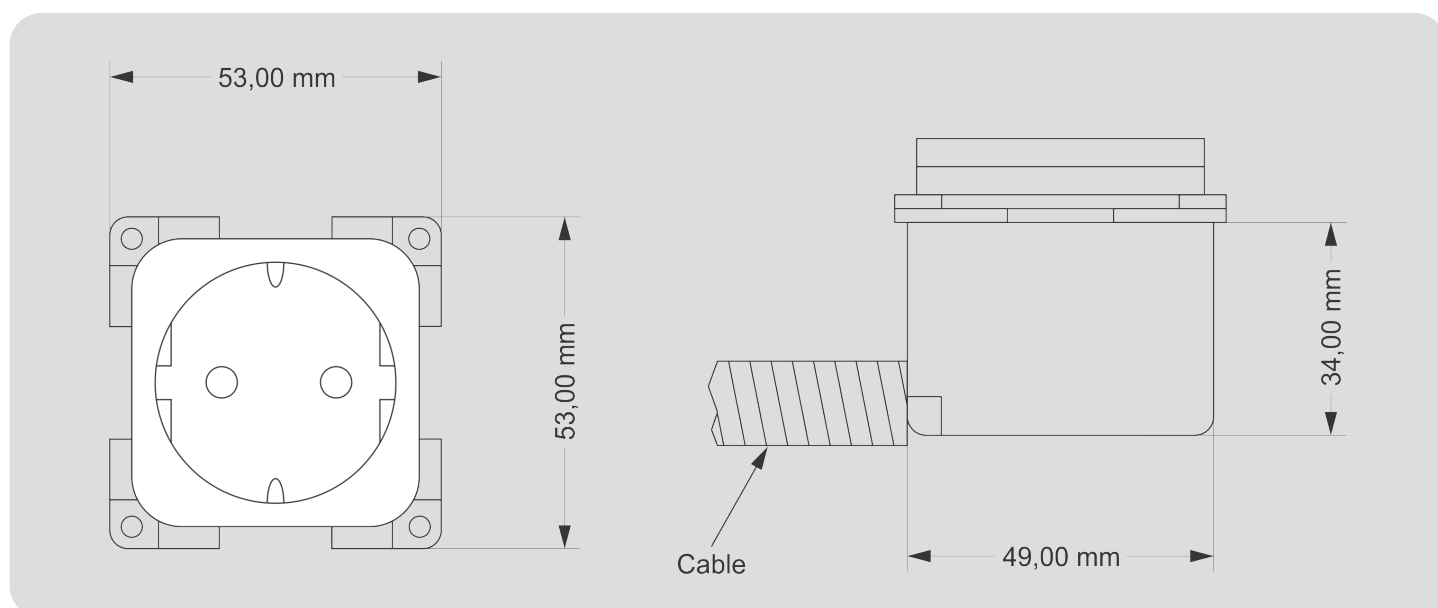

PlugIn-uttag för infälld installation

Uttag för installation och användning av täckramar

Enkelt uttag avsett för infälld installation för DEFA PlugIn-systemet.

Genom att använda olika insatser kan man använda insatsen som singel, dubbel eller med tre kontakter i samma installation.

Uttagen och ramarna levereras i två olika färger; vitt och grått.

Varianter:

701315 Grå

701317 Vit

701315-701317 E00 11042023 HG