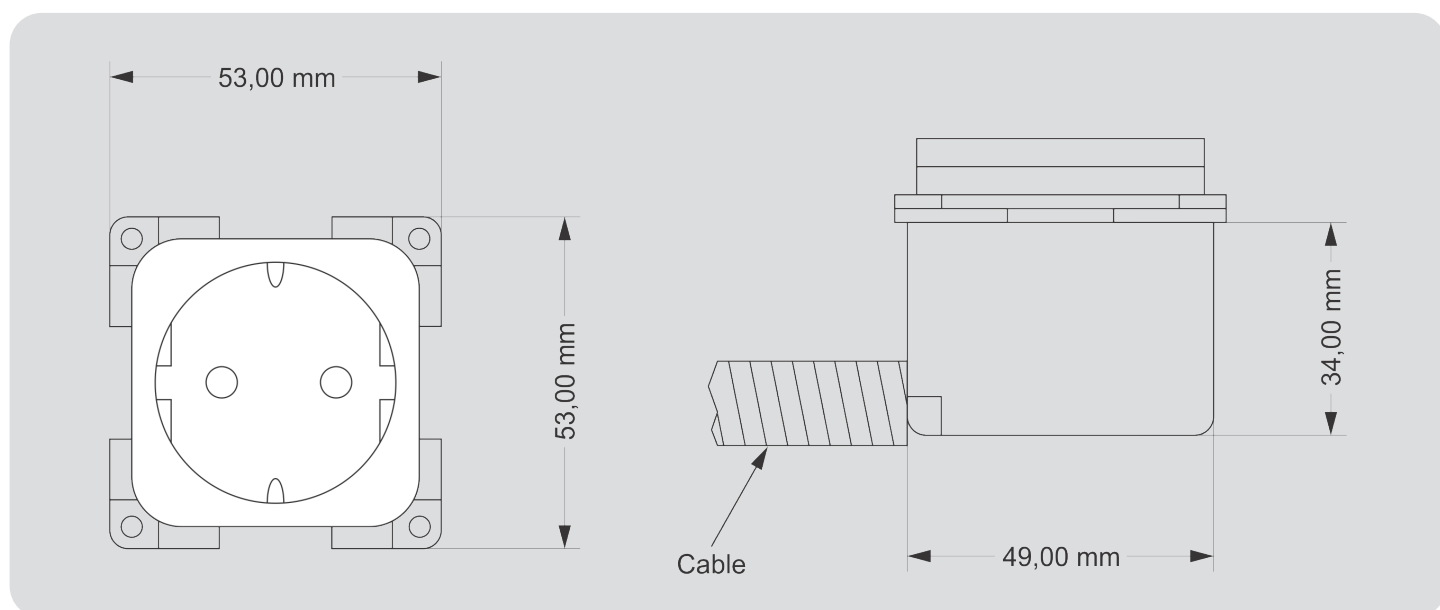

Plugin pistorasia, uppoasennettava

Uppoasennettavat pistorasiat kehyksen kanssa

Yksittäiset uppoasennettavat pistorasiat ovat yhteensopivia DEFA PlugIn-järjestelmän kanssa. Pistorasiat voidaan asentaa yksitellen tai yhdessä (3 pistorasiaa per kehys). Pistorasioita ja kehyksiä on saatavana valkoisena ja harmaana.

VÄRI:

701315 Harmaa
701317 Valkoinen

701315-701317 E00 11042023 HG