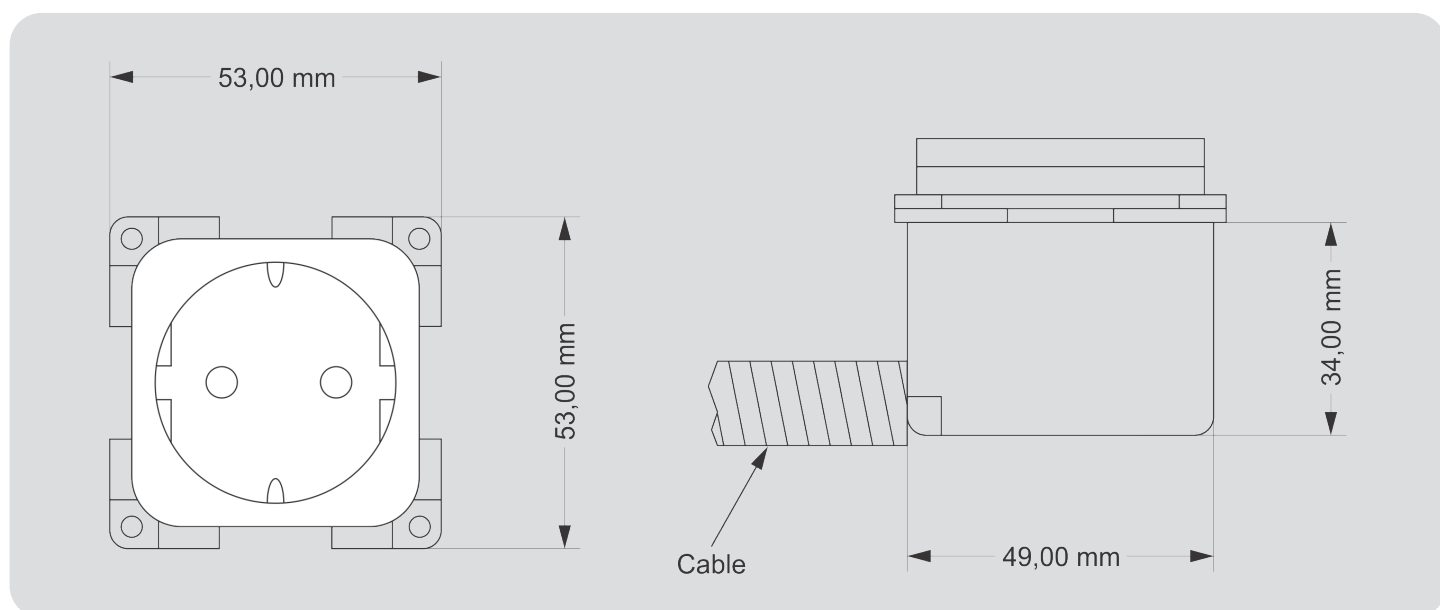

Plugin Steckdose, Unterputzmontage

Unterputzsteckdosen zur Verwendung mit Abdeckrahmen

Einzelsteckdose für Unterputzmontage, angepasst an das DEFA-Stecksystem.

Die Steckdosen können einzeln installiert oder mit maximal drei Steckdosen in einem gemeinsamen Rahmen zusammengefügt werden.

Die Steckdosen und Rahmen werden in zwei verschiedenen Farben geliefert; weiß und grau.

Farbe:

701315 Grau
701317 Weiß

701315-701317 E00 11042023 HG