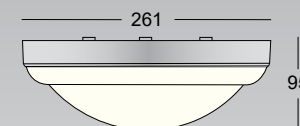

Astro - universalarmatur som kombinerer klassisk eleganse med ett moderne formspråk

Beskrivelse

Astro er en robust universalarmatur for allmenbelysning, et meget anvendelig produkt i såvel offentlige som private miljøer. Armaturstamme i presstøpt aluminium, som leder bort varmen, noe som er å anbefale sammenlignet med plastarmaturer. Skjerm av opal UV-stabilisert slagfast polykarbonat.

Bruksområde

Allmenbelysningsarmatur i trapperom, inngangspartier, venterom, korridorer, lager, toaletter og badrom, etc.

Montasje

Rett i tak eller på vegg. IP44 ved veggmontasje og IP43 ved takmontasje. To nøkkelhull med c-c 70 mm for fastmontering. Avstandsstykkene som medfølger gir en luftspalte mot tak og vegg, som hindrer misfarging.

Tilkobling

Innstikklemme 3x2x2,5 mm² med mulighet for viderekobling. Både for utenpåliggende og skjult anlegg.

Nummer	Type	Farge	Bestykning	Sokkel	Vekt (kg)
3332468	Astro 260	Hvit	GLS max.60W	E27	1,0
3332469	Astro 260	Hvit	TC-D 1x18W	G24d-2	1,4
3314441	Astro 300	Hvit	GS max.60W	E27	1,1
3314682	Astro 300	Hvit	TC-D 1x18W	G24d-2	1,4
3314683	Astro 300	Børstet alu	TC-D 1x18W	G24d-2	1,4

TC versjoner leveres med lyskilder