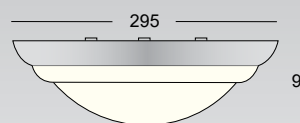

Astro - universalarmatur som kombinerer klassisk eleganse med ett moderne formspråk

Beskrivelse

Astro er en robust universalarmatur for allmenbelysning, et meget anvendelig produkt i såvel offentlige som private miljøer. Armaturstamme i presstøpt aluminium, som leder bort varmen, noe som er å anbefale sammenlignet med plastarmaturer. Skjerm av opal UV-stabilisert slagfast polykarbonat.

Bruksområde

Allmenbelysningsarmatur i trapperom, inngangspartier, venterom, korridorer, lager, toaletter og badrom, etc.

Montasje

Rett i tak eller på vegg. IP44 ved veggmontasje og IP43 ved takmontasje. To nøkkelhull med c-c 70 mm for fastmontering. Avstandsstykkene som medfølger gir en luftspalte mot tak og vegg, som hindrer misfarging.

Tilkobling

Innstikklemme 3x2x2,5 mm² med mulighet for viderekobling. Både for utenpåliggende og skjult anlegg.

Nummer	Type	Farge	Bestykning	Sokkel	Vekt (kg)
3332468	Astro 260	Hvit	GLS max.60W	E27	1,0
3332469	Astro 260	Hvit	TC-D 1x18W	G24d-2	1,4
3314441	Astro 300	Hvit	GS max.60W	E27	1,1
3314682	Astro 300	Hvit	TC-D 1x18W	G24d-2	1,4
3314683	Astro 300	Børstet alu	TC-D 1x18W	G24d-2	1,4

TC versjoner leveres med lyskilder