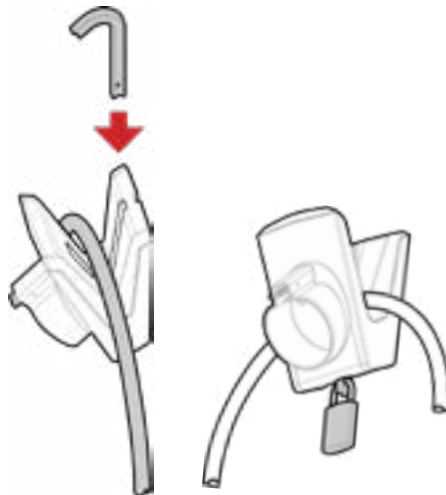

# eConnect™

eConnect | Johtoteline

Tuotenumero: 712268

Vapauta ja irrota yhdellä kädellä.

Type 2

Riippulukko ei sisälly tuotteeseen.

Kaapeli on helppo lukita johtotelineeseen.

### Type 2

Pidä Type 2 -latauskaapeli turvassa ja suojattuna, kun sitä ei käytetä.

eConnect-johtoteline on helppo asentaa kaiken tyyppisiin seiniin. Sen avulla latauskaapeli on helppo pitää siistinä ja suojattuna varkauksilta.

Johtoteline estää myös veden ja lian pääsyn pistotulppaan. Sopii kaikille Type 2 -kaapeleille.

#### Käyttöohjeet:

Johtoteline on kiinnitettävä seinään ennen käyttöä. Latauskaapeli voidaan lukita johtotelineeseen riippulukolla. Näin kaapeli on turvassa, kun et käytä sitä. Vapautuspainikkeen avulla kaapeli on helppo irrottaa johtotelineestä yhdellä kädellä.