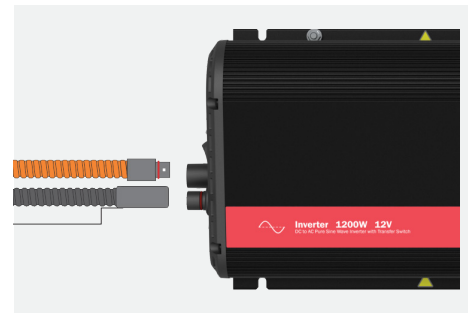

Invertterisarja 1200W

Mahdollistaa 230 V verkkojännitteen
käytön ajoneuvoissa

Helppo - Luotettava - Tehokas

UUTUUS! DEFA Invertteri 1200W

Luotettava ja tehokas invertteri hyötyajoneuvoille

Ajoneuvot ovat alkaneet muistuttaa yhä enemmän liikkuvia toimistoja. Joustavien ja käyttäjäystävällisten virransyöttöratkaisujen tarve kasvaa sähköisten työkalujen, tietokoneiden ja sähköisten järjestelmien lisääntyessä.

DEFA Invertteri 1200W mahdollistaa 230VAC verkkovirran käytön kaikissa ajoneuvoissa. Invertteri on helppo asentaa ja siinä on ECO-toiminto, joka vähentää akun virrankulutusta invertterin ollessa pois käytöstä. Invertteri on saatavana myös sisäänrakennetulla AutoSwitchillä, joka mahdollistaa saman pistorasian käytön sekä invertterin syöttäessä virtaa että ajoneuvon ollessa kytkettynä verkkovirtaan. Uusi invertteri on 20% edellistä mallia pienempi.

Invertterisarja - helpompaan asentukseen

Hyötyajoneuvoille suunnitellut sarjamme sisältävät invertterin, kaapeloinnin ja pistorasiat. DEFA PlugIn-liitinten ansiosta invertteri on helppo liittää DEFA-järjestelmään. Järjestelmää on helppo laajentaa kiinteästi asennettavalla akkulaturilla, joka takaa varman käynnistyksen ympäri vuoden. Lue lisää osoitteesta www.defa.fi.

JOUSTAVA ASENNUSPAIKAN VALINTA
Saatavana etäpaneeli

HELPPO ASENTAA
20% pienempi koko ja
Plugin-liittimet

HILJAINEN
Tuuletin säädettävällä nopeudella

MAHDOLLISTAA MAASÄHKÖN JA
INVERTTERIN KYTKEMISEN SAMAN
LIITÄNTÄÄN
Sisäänrakennettu AutoSwitch