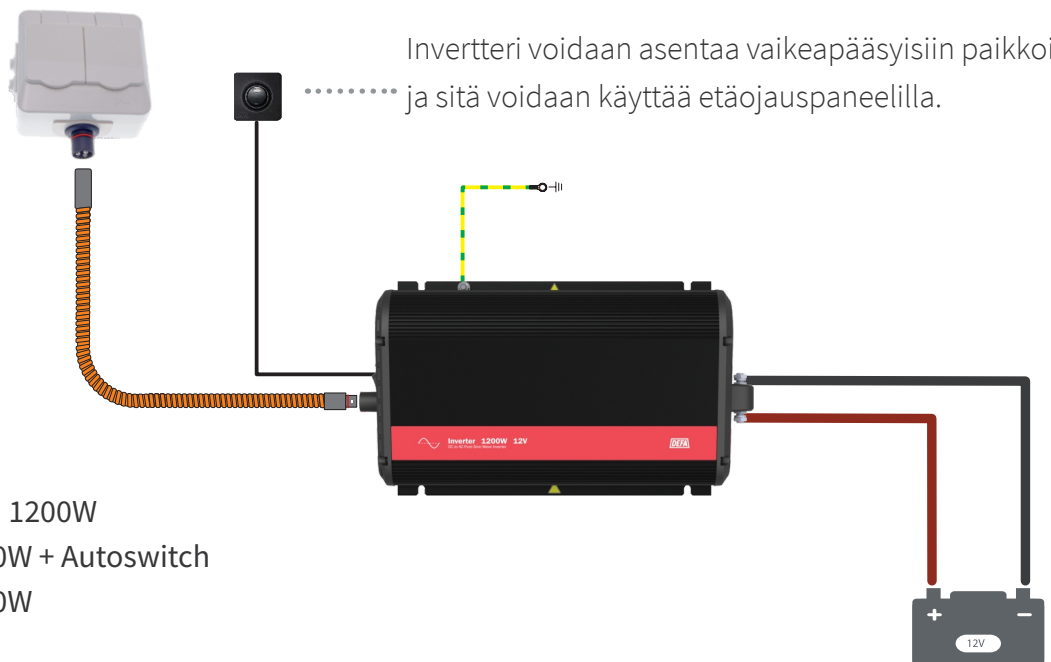

AutoSwitch

Sisäänrakennettu AutoSwitch varmistaa, että 230V verkkovirtaa käytetään aina kun mahdollista. Tämä estää invertteriä ottamasta sähköä akulta ja mahdollistaa akun maksimaalisen latauksen. Kun verkkovirta on katkaistu, virransyöttö tapahtuu invertteristä. Lisäturvallisuusominaisuus varmistaa, ettei tulokaapelissa ole jännitettä silloin kun pelkkä invertteri on käytössä.

Invertteri voidaan asentaa vaikeapääsyisiin paikkoihin ja sitä voidaan käyttää etäojuuspaneelilla.