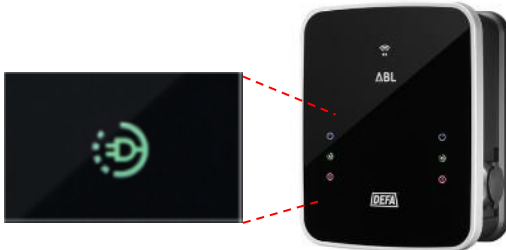

eRange – Latausasema

eRange Uno

VIHREÄ

Latauslaitteessa on 3 selkeätä merkkivaloa (eRange Uno 2 merkkivaloa)

Latausasema valmiudessa - Vihreä valo vilkkuu 4 sekunnin välein.

Auto kytketty - Vihreä valo palaa jatkuvasti

eRange IQ

SININEN

Auto lataa - Sininen valo palaa jatkuvasti

Auton lataus valmis, auto kytkettynä - Sininen valo vilkkuu

eRange Duo

PUNAINEN

Vikatilanne - Punainen valo vilkkuu tai palaa jatkuvasti

Latausasemassa on kaikki turvallisuusominaisuudet sisäänrakennettuna; vikavirtasuoja ja tasavirtasuojaus.

eRange – Laitteen käyttö

Latauksen aloittaminen

eRange Uno

eRange IQ

eRange Duo

1. Avaa auton latausluukku.
2. Kiinnitä latauskaapeli ensin autoon ja sitten latausasemaan.
3. Tarkista, että kaapeli on painettu kunnolla pohjaan. Vihreä valo palaa jatkuvasti.
4. Pidä RFID-korttia latausaseman RFID-lukijalla kunnes laite siirtyy lataus tilaan. (Jos RFID tunnistus käytössä)
5. Lataus on alkanut, kun laitteen sininen valo palaa.