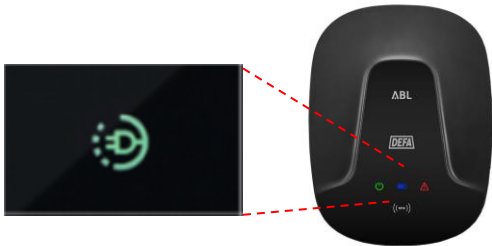

eRange – Latausasema

eRange Uno

VIHREÄ

Latauslaitteessa on 3 selkeätä merkkivaloa (eRange Uno 2 merkkivaloa)

Latausasema valmiudessa - Vihreä valo vilkkuu 4 sekunnin välein.

Auto kytketty - Vihreä valo palaa jatkuvasti

eRange IQ

SININEN

Auto lataa - Sininen valo palaa jatkuvasti

Auton lataus valmis, auto kytkettynä - Sininen valo vilkkuu

eRange Duo

PUNAINEN

Vikatilanne - Punainen valo vilkkuu tai palaa jatkuvasti

Latausasemassa on kaikki turvallisuusominaisuudet sisäänrakennettuna; vikavirtasuoja ja tasavirtasuojaus.

eRange – Laitteen käyttö

Latauksen aloittaminen

eRange Uno

eRange IQ

eRange Duo

1. Avaa auton latausluukku.
2. Kiinnitä latauskaapeli ensin autoon ja sitten latausasemaan.
3. Tarkista, että kaapeli on painettu kunnolla pohjaan. Vihreä valo palaa jatkuvasti.
4. Pidä RFID-korttia latausaseman RFID-lukijalla kunnes laite siirtyy lataus tilaan. (Jos RFID tunnistus käytössä)
5. Lataus on alkanut, kun laitteen sininen valo palaa.