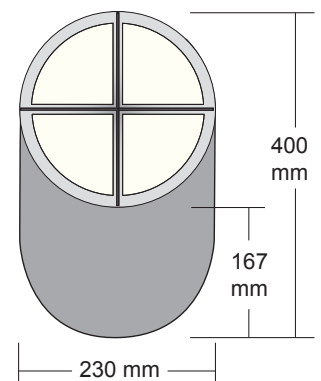

## Montasje

Rett i tak eller på vegg, samt pullertmontasje (se Arc).

## Tilkobling

Både for utenpåliggende og skjult installasjon. Innstikklemme 3x2x2,5 mm<sup>2</sup> med mulighet for viderekobling.

To hull i armaturstammens bunn for kabelinnføring, med tettningsnippel.

Nummerskiltplate

Nummer	Type	Farge	Dekor	Bestykning	Sokkel	Vekt (kg)
3059190	Neptune 001 UK	Hvit	Kryss	A60 max. 60W	E27	1,5
3059191	Neptune 001 UK	Sort	Kryss	A60 max. 60W	E27	1,5
3313350	Neptune 001 UK	Alu. natur	Kryss	A60 max. 60W	E27	1,5
3313351	Neptune 001 UK	Hvit	Kryss	TC-D 18W	G24d-2	2,0
3313352	Neptune 001 UK	Sort	Kryss	TC-D 18W	G24d-2	2,0
3313353	Neptune 001 UK	Alu. natur	Kryss	TC-D 18W	G24d-2	2,0
Tilbehør:						
3313327	Nummerskiltplate	Hvit				
3313328	Nummerskiltplate	Sort				