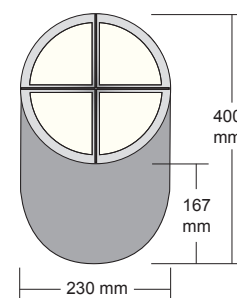

Sensor

Følsomheten stilles inn på mikrobølge-sensoren. På samme måte kan etterlystid (belysningstid etter registrert bevegelse) justeres (5 sek - 25 min). På sensoren finnes også en innstilling for dagslyssensor (2 - 30 lux). Protect Detect kan også brukes som master for andre armaturer. Når alle inngående armaturer er LED varianter kan også master-master eller master-slave-master anvendes.

Nummerskiltplate