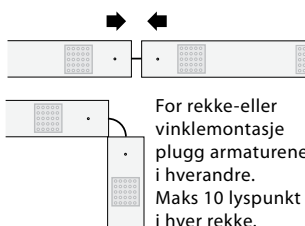

Nummer	Type	Farge	Bestykning	Sokkel	Vekt(kg)
3219385	Limelight LED 3x2W PowerLED	stål	LED		1,4
3232042	Limelight tilkoblingsboks	stål			0,12